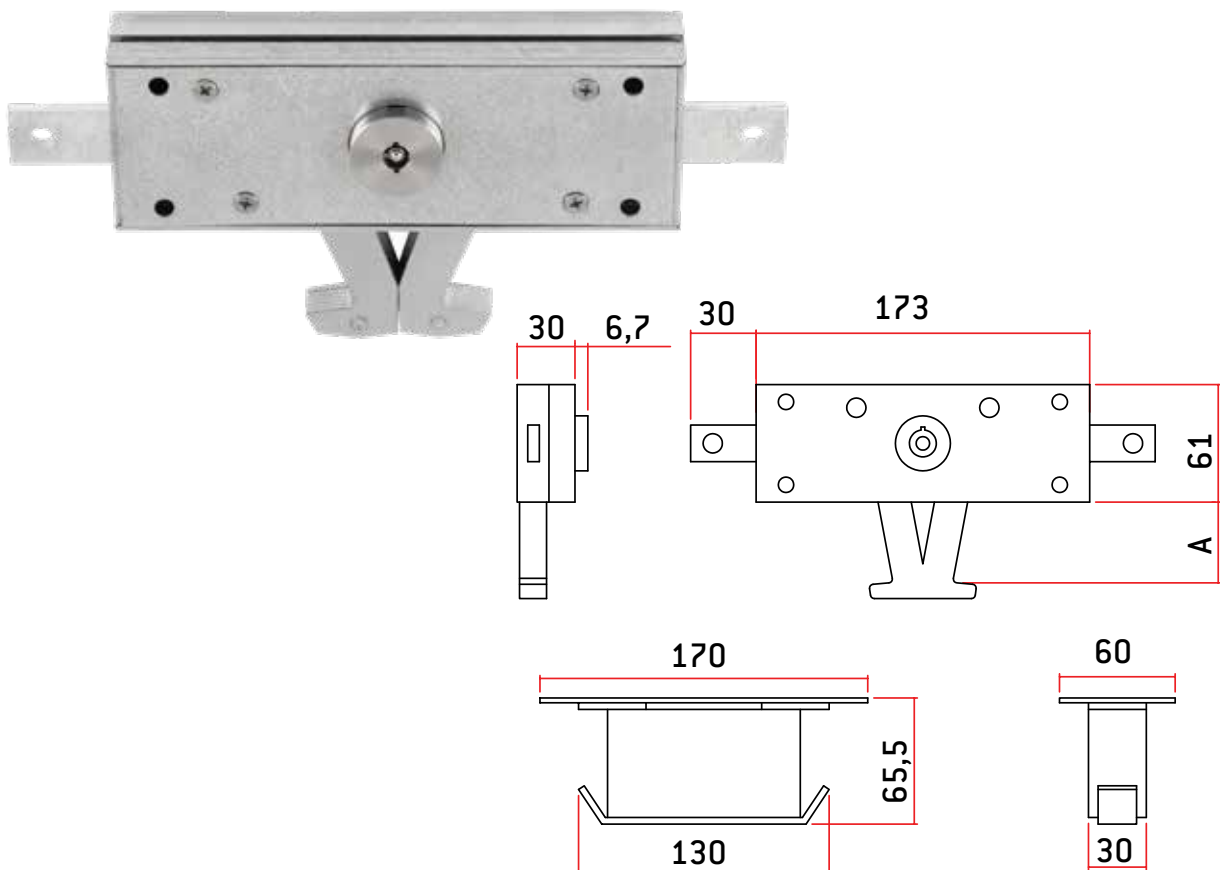

## CERRADURAS PERSIANA: SUELO ENROLLABLE

### Modelo 11AS3P y 11AS3P-L

- Bombillo y llaves de acero inoxidable (AISI 303)
- Ganchos de acero inoxidable (AISI 303)
- 11AS3P y 11AS3P-L: Apertura y cierre exterior con llave

MODELO	CÓDIGO	PESO (g)	LLAVE MOD. TS	A (mm)
11AS3P	AACLO009	2.101	2	41
11AS3P-L	AACLO011	2.133	2	61