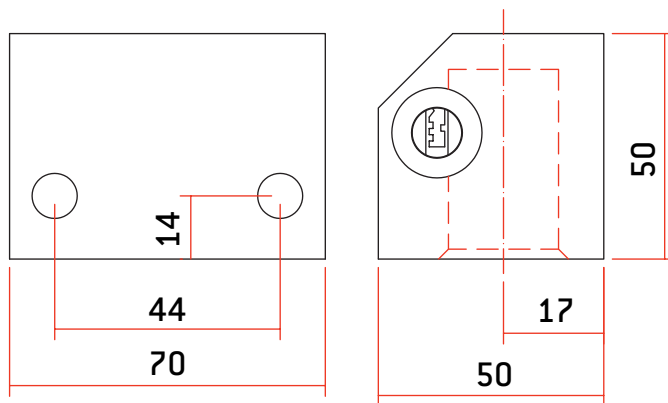

CERRADURAS PERSIANA: SUELO ENROLLABLE

Modelo: BB12 (KEYMAT Mod. K5)

- Cuerpo de latón cromado
- Bombillo y llaves de latón cromado
- BB12: Apertura con llave y cierre con llave

MODELO	CÓDIGO	PESO (g)	LLAVE MOD. AGA49
BB12	AACS1019	2.062	3
CABEZAL BB12	AACZ1016	1.251	3