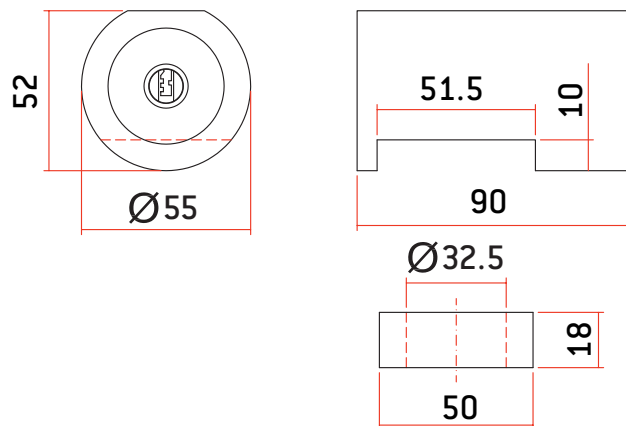

## CERRADURAS PERSIANA: SUELO ENROLLABLE

Modelo: BB3 (TOY Mod. C)

- Cuerpo de latón cromado
- Bombillo y llaves de latón cromado
- BB3: Apertura y cierre con llave

MODELO	CÓDIGO	PESO (g)	LLAVE MOD. AGA49
BB3	AACS1003	2.762	3
CABEZAL BB3	AACZ1002	1.502	3