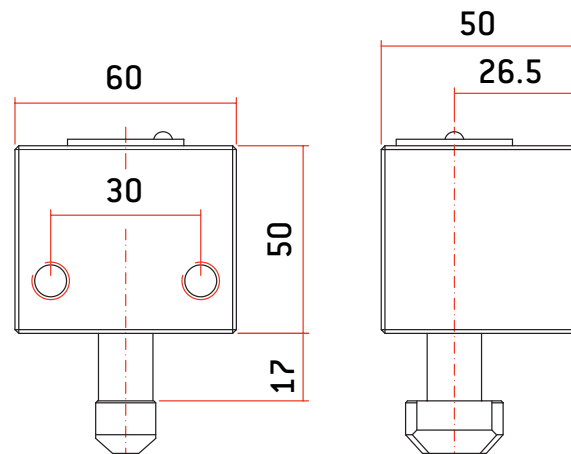

## CERRADURAS PERSIANA: SUELO ENROLLABLE

### Modelo BB4 (LYF Mod. D3 redondo)

- Cuerpo de acero cromado
- Pata de acero inoxidable (AISI 303)
- Bombillo y llaves de latón cromado
- BB4: Apertura y cierre con llave

MODELO	CÓDIGO	PESO (g)	LLAVE MOD. AGA49
BB4	AACS0039	1.822	3
CABEZAL BB4	AACZ1003	1.285	3