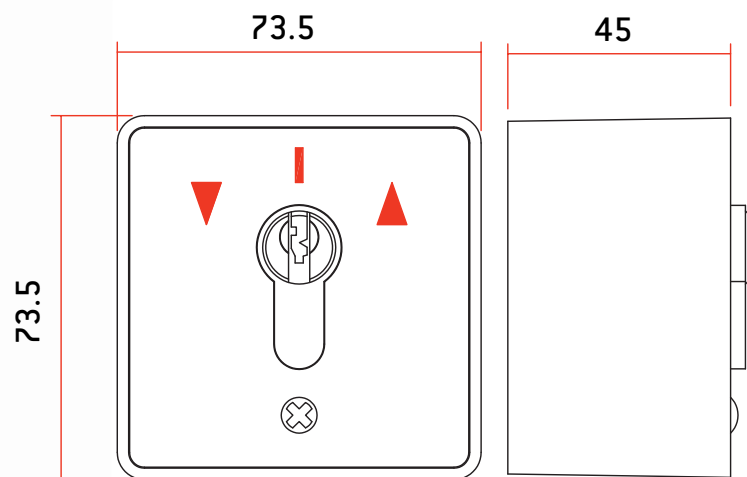

CERRADURAS PERSIANA: CAJAS CONTACTO ELÉCTRICO

Modelos: CGS

- Caja superficie de dos contactos: hombre presente
- Incluye bombillo europerfil, llave de serreta

MODELO	CÓDIGO	PESO (g)	TIPO BOMBILLO
CGS	AACE0016	400	