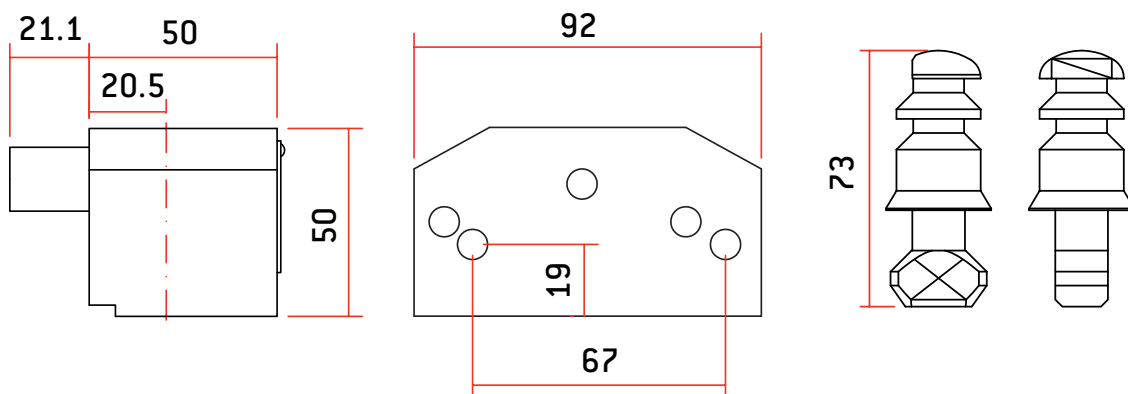

CERRADURAS PERSIANA: SUELO ENROLLABLE

Modelo CP6-DB

- Cuerpo de acero inoxidable (AISI 303)
- Bombillo de acero inoxidable (AISI 303)
- CP6-DB: Apertura exterior con llave y cierre sin llave
- CP6-DB: Apertura interior con llave y cierre sin llave

MODELO	CÓDIGO	PESO (g)	LLAVE MOD. TS
CP6-DB	AACS0019	2.357	2
CABEZAL CP6-DB	AACZ0017	1.849	2