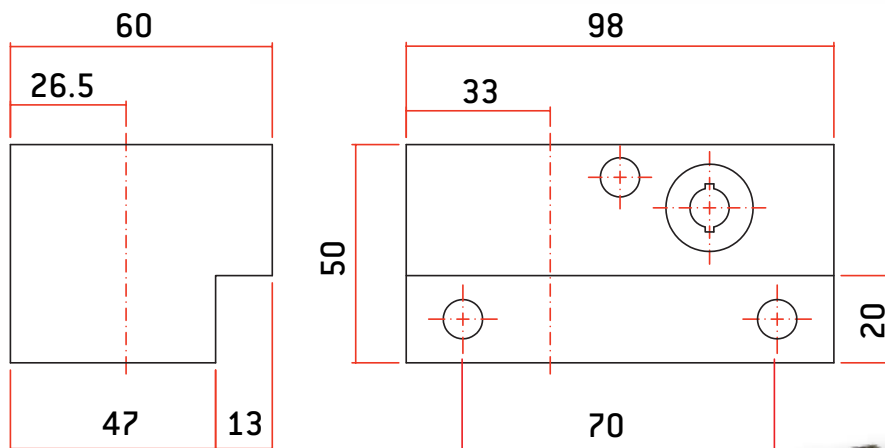

CERRADURAS PERSIANA: SUELO ENROLLABLE

Modelo: CP7

- Cuerpo de acero inoxidable (AISI 303)
- Bombillo de acero inoxidable (AISI 303)
- CP7: Apertura y cierre con llave

MODELO	CÓDIGO	PESO (g)	LLAVE MOD. TS
CP7	AACS0020	2.850	2
CABEZAL CP7	AACZ0018	2.013	2