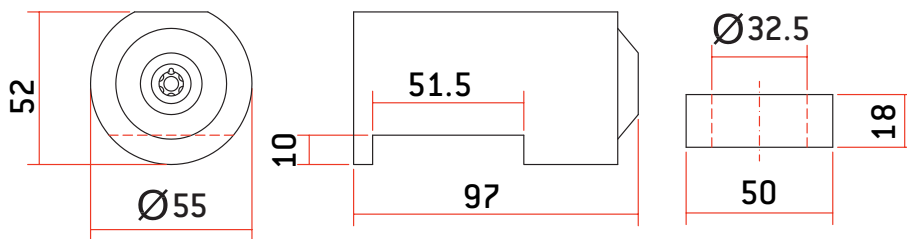

## CERRADURAS PERSIANA: SUELO ENROLLABLE

Modelo: CP8 (TOY Mod. C)

- Cuerpo de acero inoxidable (AISI 303)
- Bombillo y llaves de acero inoxidable (AISI 303)
- CP8: Apertura y cierre con llave

MODELO	CÓDIGO	PESO (g)	LLAVE MOD. TS
CP8	AACS0021	2.876	2
CABEZAL CP8	AACZ0019	2.049	2