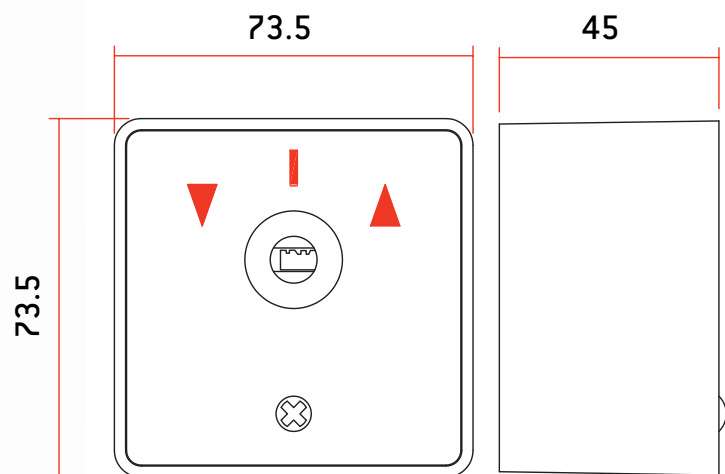

CERRADURAS PERSIANA: CAJAS CONTACTO ELÉCTRICO

Modelos: CPU

- Caja superficie de dos contactos: hombre presente
- Bombillo y llaves de latón cromado

MODELO	CÓDIGO	PESO (g)	LLAVE Mod. AGA 49
CPU	AACE0040	514	3