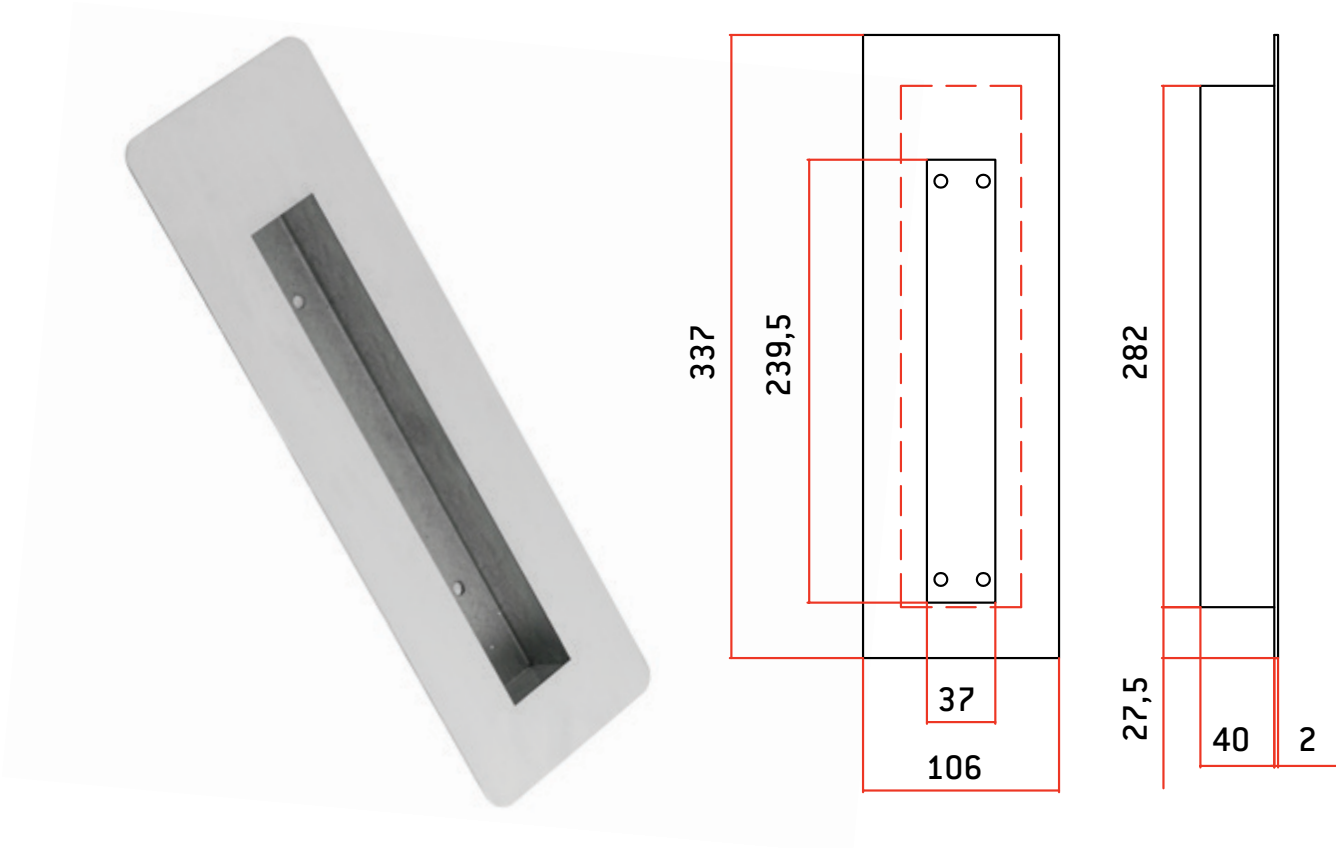

## CERRADURAS PERSIANA: CAJAS DESBLOQUEO ELECTROFENO

Modelos: CAJA EMB

- Caja de acero galvanizado
- Marco de acero inoxidable (AISI 316)

MODELO	CÓDIGO	PESO (g)
CAJA EMB CQ8 · CQ9 · EP24	AAMA0027	1.010
CAJA EMB CQ12 · CQ13	AAMA0061	1.010