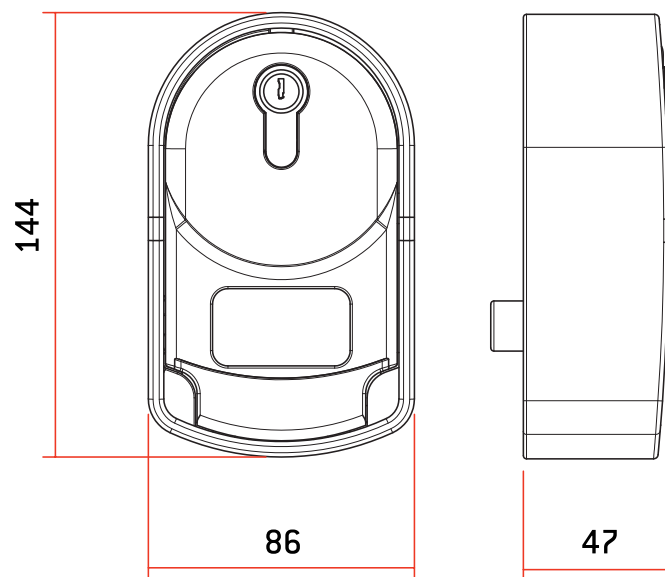

CERRADURAS PERSIANA: CAJAS DESBLOQUEO ELECTROFENO

Modelos: EP18

- Caja y tapa de aluminio pintado
- Incluye bombillo europerfil, llave serreta
- EP18: Apertura y cierre con llave

MODELO	CÓDIGO	PESO (g)	TIPO BOMBILLO	CANTIDAD
EP18	AAMA0047	635		1