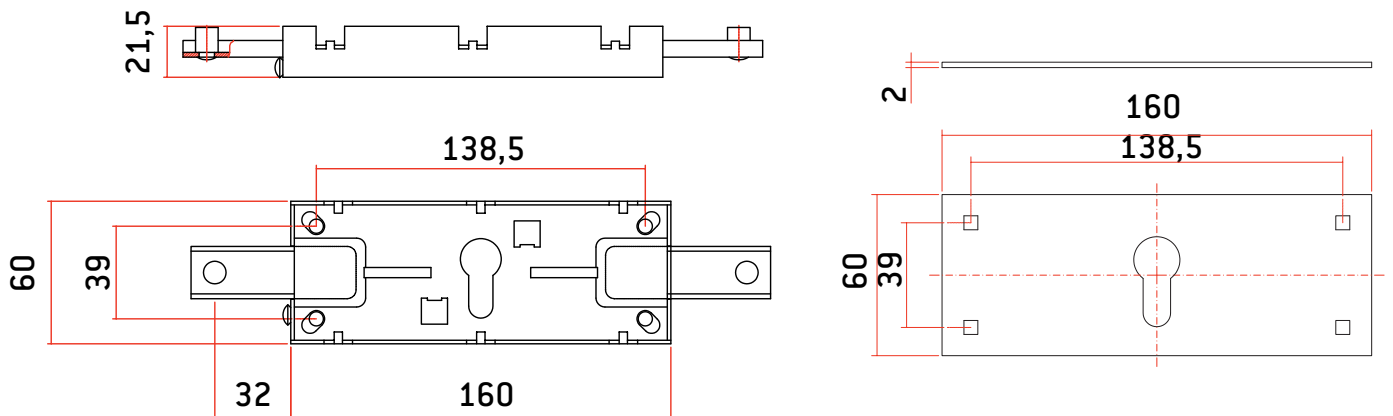

CERRADURAS PERSIANA: CENTRALES Y LATERALES

Modelo EP3 - Placa EP3

- Para bombillo europerfil
- Se suministra sin bombillo
- EP3: Apertura y cierre con llave

MODELO	CÓDIGO	PESO (g)	TIPO BOMBILLO
EP3	AACL0013	593	
PLACA EP3	AACL0014	294	