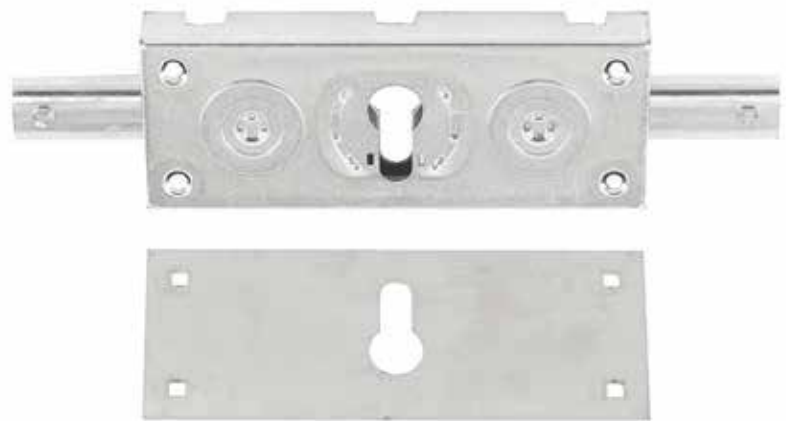

CERRADURAS PERSIANA: CENTRALES Y LATERALES

Modelo EP3 - Placa EP3

- Para bombillo europerfil
- Se suministra sin bombillo
- EP3: Apertura y cierre con llave

MODELO	CÓDIGO	PESO (g)	TIPO BOMBILLO
EP3	AACL0013	593	
PLACA EP3	AACL0014	294	