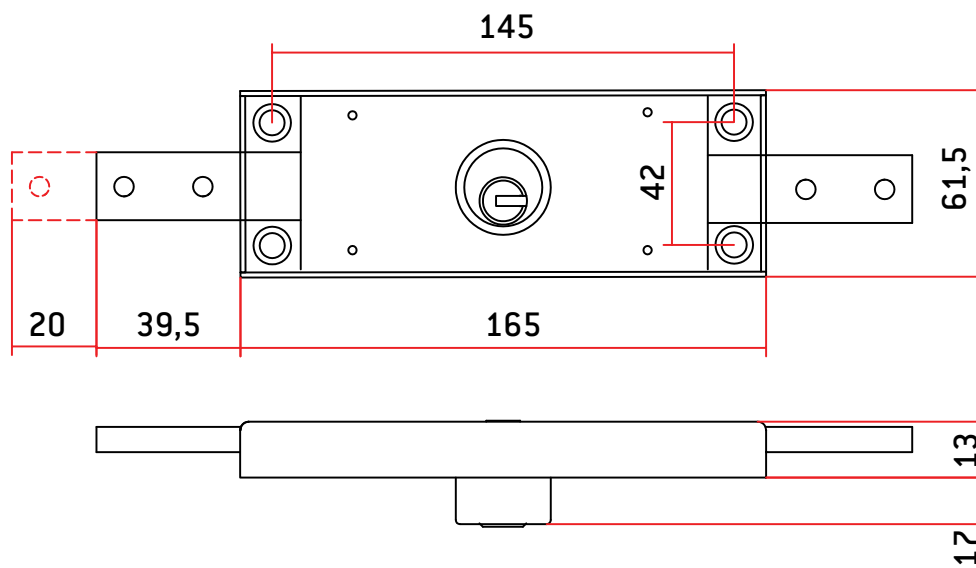

## CERRADURAS PERSIANA: CENTRALES Y LATERALES

### Modelo PL3 (AGA Mod. 182)

- Bombillo y llaves de latón
- PL3: Apertura y cierre con llave exterior

MODELO	CÓDIGO	PESO (g)	LLAVE MOD. AGA49
PL3	AACL4011	711	3