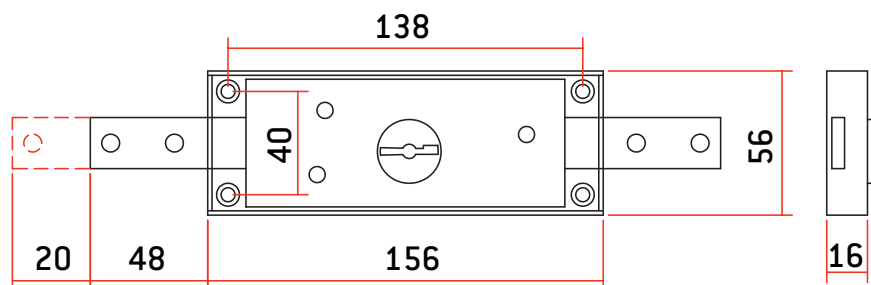

CERRADURAS PERSIANA: CENTRALES Y LATERALES

Modelo: B42

- B42: Apertura y cierre, interior y exterior, con llave

MODELO	CÓDIGO	PESO (g)	LLAVE MOD. GSI
B42	AACL4001	729	2