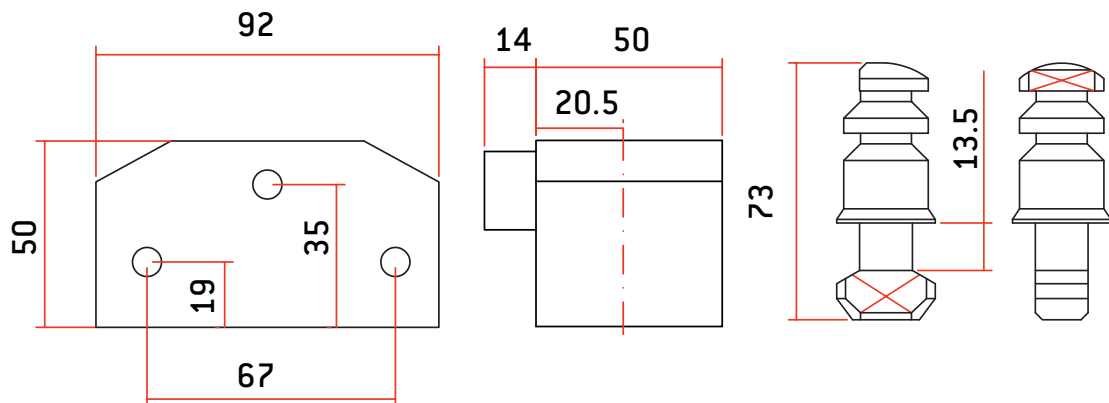

CERRADURAS PERSIANA: SUELO ENROLLABLE

Modelo: BB6-DB

- Cuerpo de acero cromado
- Bombillo y llaves de latón cromado
- BB6-DB: Apertura exterior con llave y cierre sin llave
- BB6-DB: Apertura interior con llave y cierre sin llave

MODELO	CÓDIGO	PESO (g)	LLAVE MOD. AGA49
BB6-DB	AACS1008	2.319	6
CABEZAL BB6-DB	AACZ1007	1.801	6