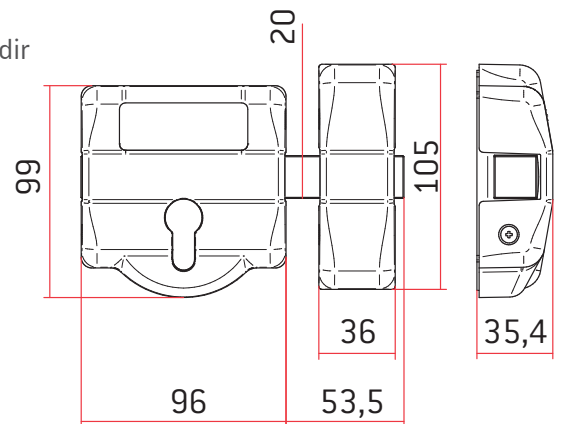

CERROJOS

Modelo EP30

- Placas base y mecanismos de acero inoxidable (AISI 304)
- Barra de hierro y carcasas de zamak
- Los suplementos no van incluidos
- EP30: Cerrojo de alta seguridad con posibilidad de añadir escudo protector
- Se suministra sin bombillo

SUPLEMENTO PLACA

SUPLEMENTO GRAMPÓN

MODELO	CÓDIGO	PESO (g)	TIPO BOMBILLO
EP30 Cromado	AACP0054	1.355	
EP30 Latonado	AACP0053	1.355	
EP30 Níquel Satinado	AACP0055	1.355	
EP30 Blanco	AACP0056	1.355	
EP30 Negro	AACP0057	1.355	
Suplemento Placa	AACP0111	60	
Suplemento Grampón	AACP0107	43	