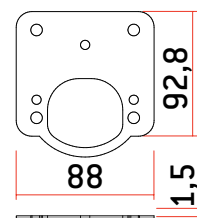

CERROJOS

Modelo EP30

- Placas base y mecanismos de acero inoxidable (AISI 304)
- Barra de hierro y carcasas de zamak
- Los suplementos no van incluidos
- EP30: Cerrojo de alta seguridad con posibilidad de añadir escudo protector
- Se suministra sin bombillo

SUPLEMENTO PLACA

SUPLEMENTO GRAMPÓN

MODELO	CÓDIGO	PESO (g)	TIPO BOMBILLO
EP30 Cromado	AACP0054	1.355	
EP30 Latonado	AACP0053	1.355	
EP30 Níquel Satinado	AACP0055	1.355	
EP30 Blanco	AACP0056	1.355	
EP30 Negro	AACP0057	1.355	
Suplemento Placa	AACP0111	60	
Suplemento Grampón	AACP0107	43	