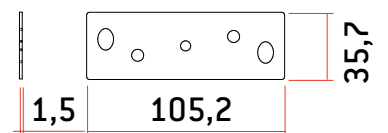

SUPLEMENTO PLACA

SUPLEMENTO GRAMPÓN

MODELO	CÓDIGO	PESO (g)	TIPO BOMBILLO
EP30 Cromado	AACP0054	1.355	
EP30 Latonado	AACP0053	1.355	
EP30 Níquel Satinado	AACP0055	1.355	
EP30 Blanco	AACP0056	1.355	
EP30 Negro	AACP0057	1.355	
Suplemento Placa	AACP0111	60	
Suplemento Grampón	AACP0107	43	