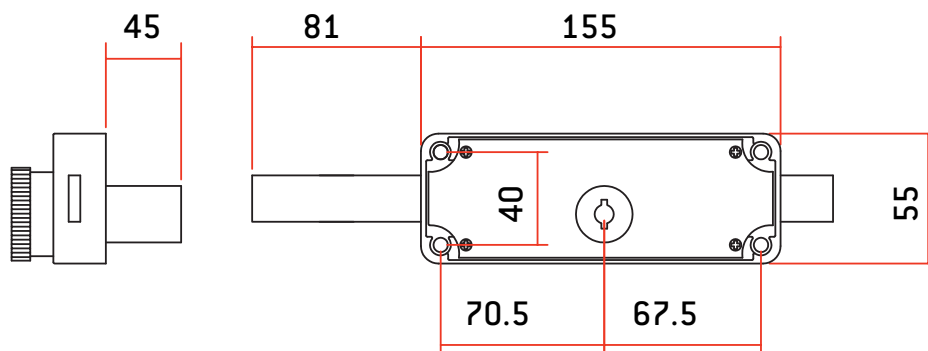

## CERRADURAS PERSIANA: CENTRALES Y LATERALES

Modelos: 11ASNC-DC (seccional)

- Bombillo y llaves de acero inoxidable (AISI 303)
- 11ASNC-DC (seccional): Apertura y cierre exterior con llave
- 11ASNC-DC (seccional): Apertura y cierre interior con pomo

MODELO	CÓDIGO	PESO (g)	LLAVE MOD. TS
11ASNC-DC (seccional)	AACLO007	1.367	2