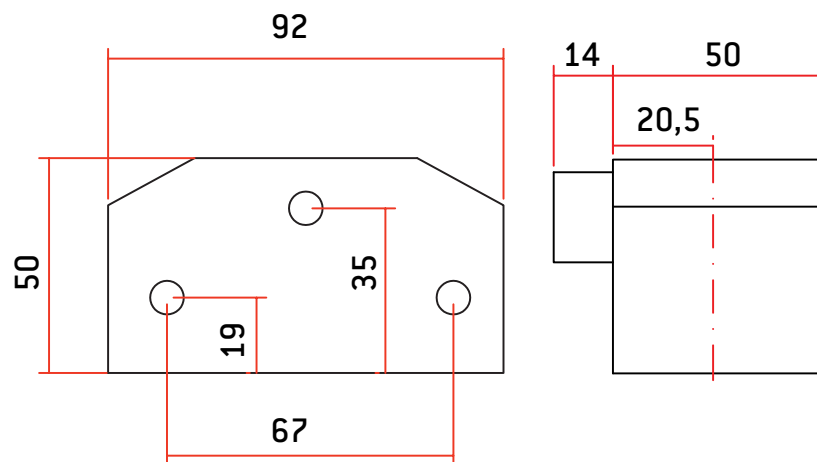

CERRADURAS PERSIANA: SUELO ENROLLABLE

Modelo BB5-DB

- Cuerpo de acero cromado
- Bombillo y llaves de latón cromado
- BB5-DB: Apertura exterior con llave y cierre sin llave
- BB5-DB: Apertura interior con llave y cierre sin llave

MODELO	CÓDIGO	PESO (g)	LLAVE MOD. AGA49
BB5-DB	AACS1006	2.474	6
CABEZAL BB5-DB	AACZ1005	1.619	6