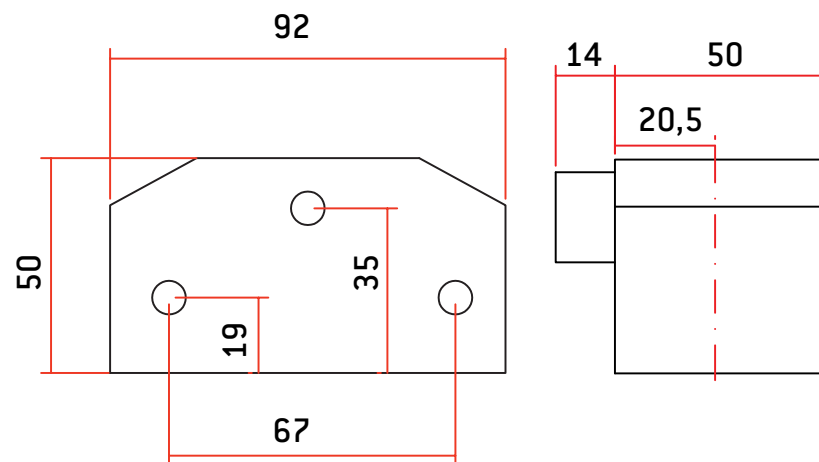

CERRADURAS PERSIANA: SUELO ENROLLABLE

Modelo BB5-IN

- Cuerpo de acero cromado
- Bombillo y llaves de latón cromado
- BB5-IN: Apertura con llave y cierre sin llave

MODELO	CÓDIGO	PESO (g)	LLAVE MOD. AGA49
BB5-IN	AACS0037	2.441	3
CABEZAL BB5-IN	AACZ0033	1.590	3