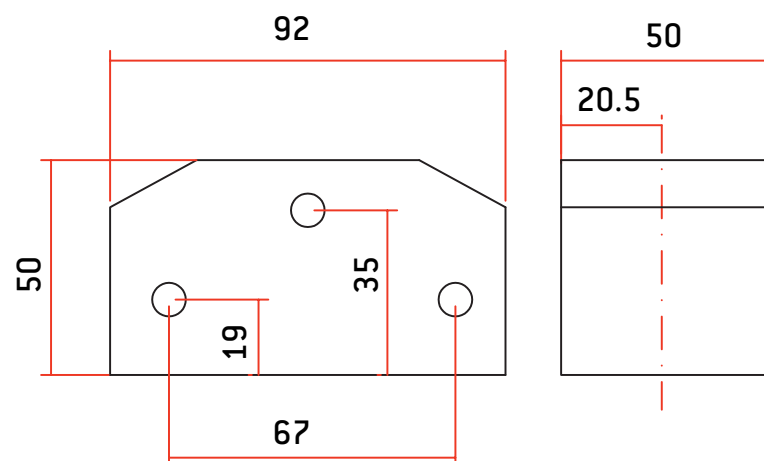

## CERRADURAS PERSIANA: SUELO ENROLLABLE

Modelo: BB5

- Cuerpo de acero cromado
- Bombillo y llaves de latón cromado
- BB5: Apertura con llave y cierre sin llave

MODELO	CÓDIGO	PESO (g)	LLAVE MOD. AGA49
BB5	AACS1005	2.427	3
CABEZAL BB5	AACZ1004	1.572	3