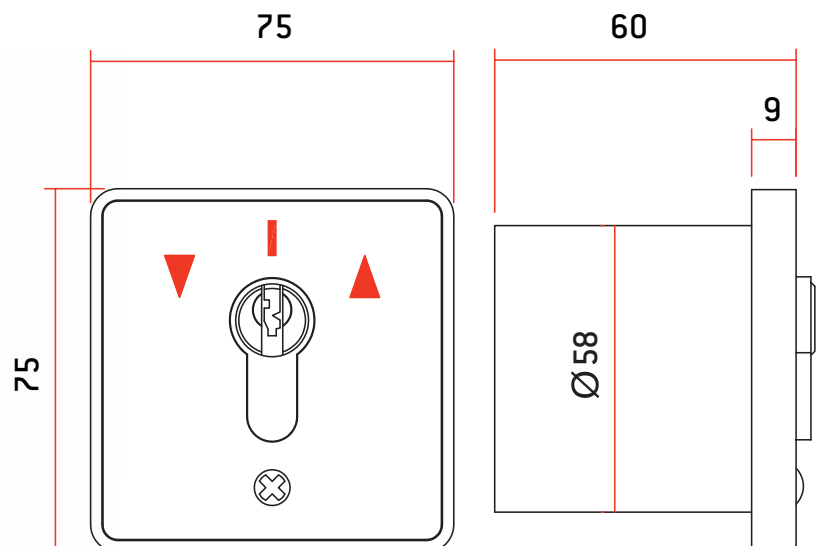

## CERRADURAS PERSIANA: CAJAS CONTACTO ELÉCTRICO

Modelos: CGE

- Caja superficie de dos contactos: hombre presente
- Incluye bombillo europerfil, llave de serreta

MODELO	CÓDIGO	PESO (g)	TIPO BOMBILLO
CGE	AACE0029	390	