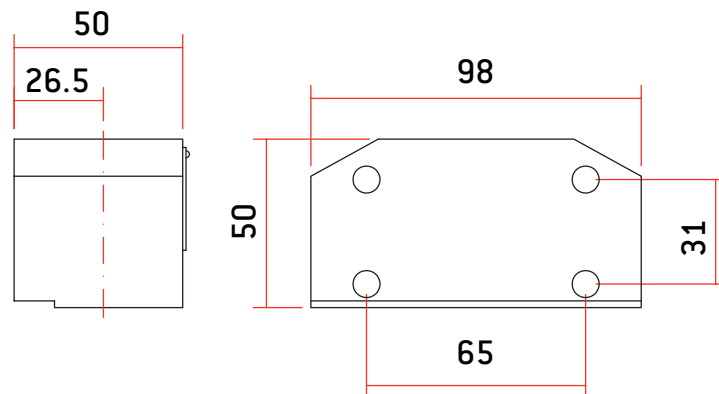

## CERRADURAS PERSIANA: SUELO ENROLLABLE

Modelo: CP1

- Cuerpo de acero inoxidable (AISI 303)
- Bombillo y llaves de acero inoxidable (AISI 303)
- CP1: Apertura y cierre con llave

MODELO	CÓDIGO	PESO (g)	LLAVE MOD. TS
CP1	AACS0002	2.635	2
CABEZAL CP1	AACZ0002	1.808	2