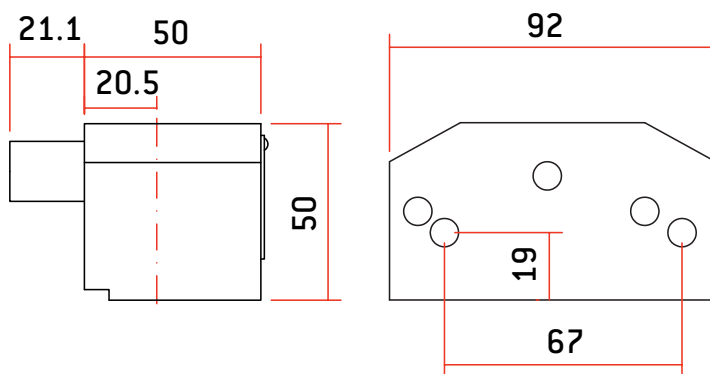

CERRADURAS PERSIANA: SUELO ENROLLABLE

Modelo CP5-DB

- Cuerpo de acero inoxidable (AISI 303)
- Bombillo y llaves de acero inoxidable (AISI 303)
- CP5-DB: Apertura exterior con llave y cierre sin llave
- CP5-DB: Apertura interior con llave y cierre sin llave

| MODELO | CÓDIGO | PESO (g) | LLAVE MOD. TS |
|----------------|----------|----------|---------------|
| CP5-DB | AACS0015 | 2.520 | 2 |
| CABEZAL CP5-DB | AACZ0013 | 1.693 | 2 |