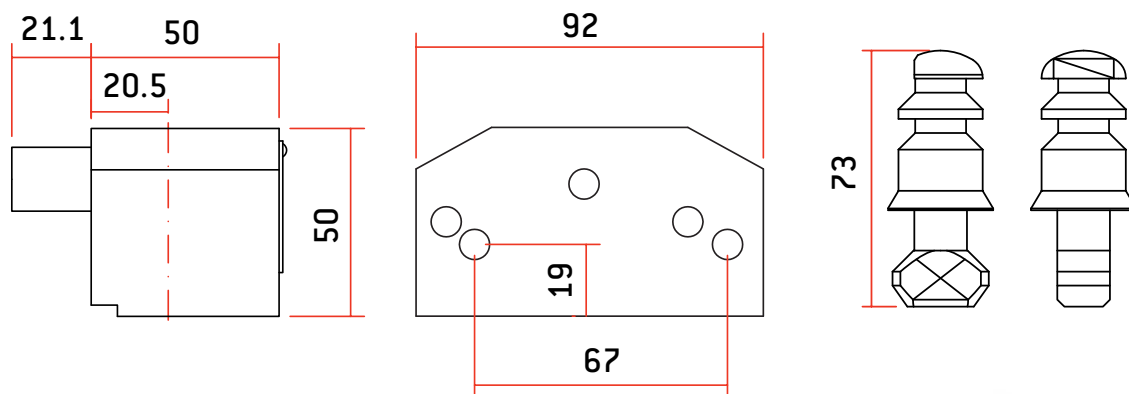

CERRADURAS PERSIANA: SUELO ENROLLABLE

Modelo: CP6-IN

- Cuerpo de acero inoxidable (AISI 303)
- Bombillo de acero inoxidable (AISI 303)
- CP6-IN: Apertura exterior con llave y cierre sin llave

MODELO	CÓDIGO	PESO (g)	LLAVE MOD. TS
CP6-IN	AACS0035	2.349	2
CABEZAL CP6-IN	AACZ0034	1.841	2