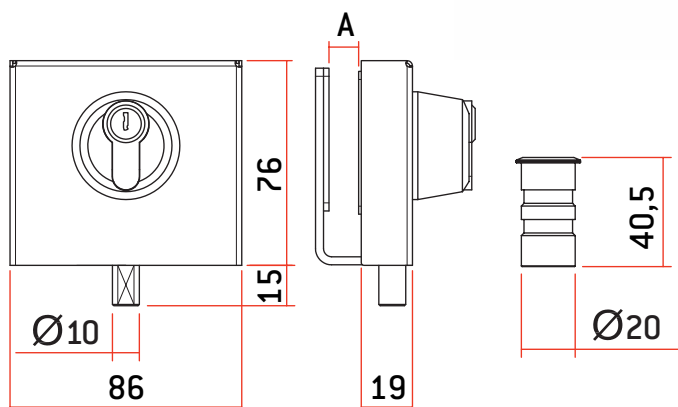

PUERTA CRISTAL: ABATIBLE

Modelo EP8

- Caja y mecanismos de acero inoxidable (AISI 304)
- Se suministra con bombillo euro-perfil de serreta
- EP8: Apertura y cierre con llave

MODELO	CÓDIGO	PESO (g)	TIPO BOMBILLO	A (mm)
EP8	AACC6003	744		10
EP8-B	AACC1001	754		>10