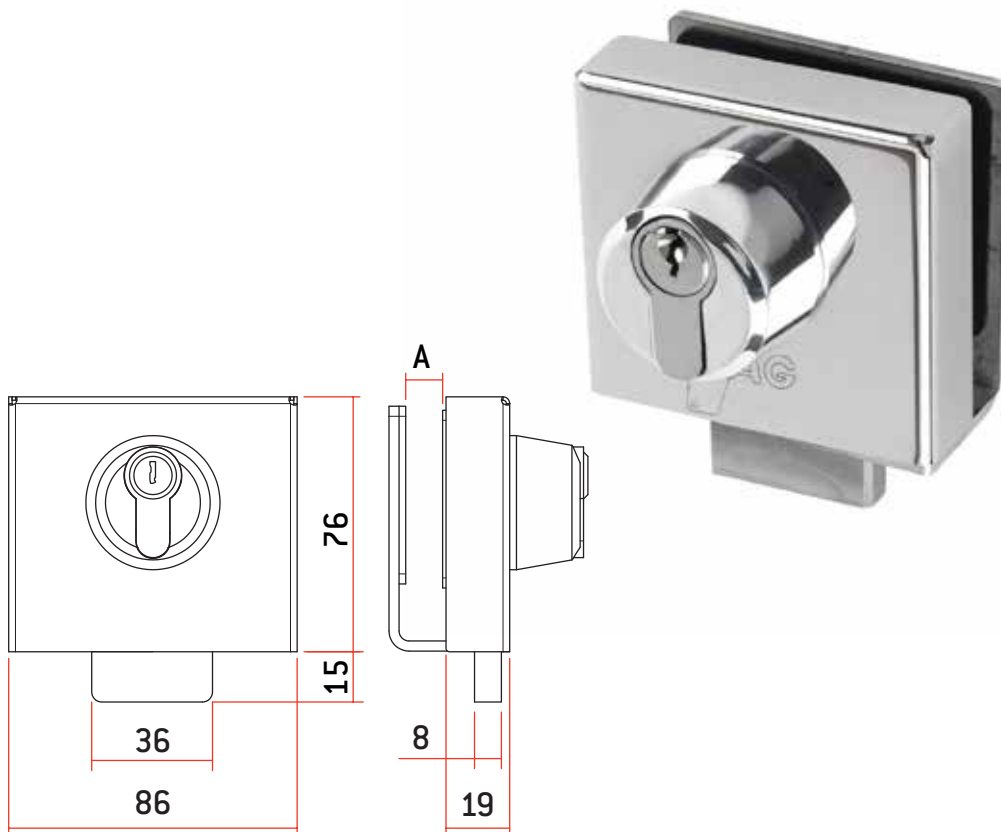

PUERTA CRISTAL: ABATIBLE

Modelo EP9

- Caja y mecanismos de acero inoxidable (AISI 304)
- Se suministra con bombillo euro-perfil de serreta
- EP9: Apertura y cierre con llave

MODELO	CÓDIGO	PESO (g)	TIPO BOMBILLO	A (mm)
EP9	AACC6002	754		10
EP9-B	AACC1002	764		>10