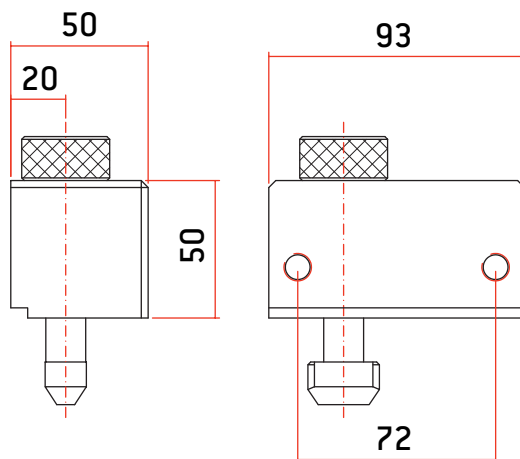

CERRADURAS PERSIANA: SUELO ENROLLABLE

Modelo: EP1

- Cuerpo de latón cromado
- Pata de acero inoxidable (AISI 303)
- Para bombillo europerfil
- Se suministra sin bombillo
- EP1: Apertura y cierre con llave

MODELO	CÓDIGO	PESO (g)	TIPO BOMBILLO
EP1	AACS0025	2.508	
CABEZAL EP1	AACZ0023	1.971	