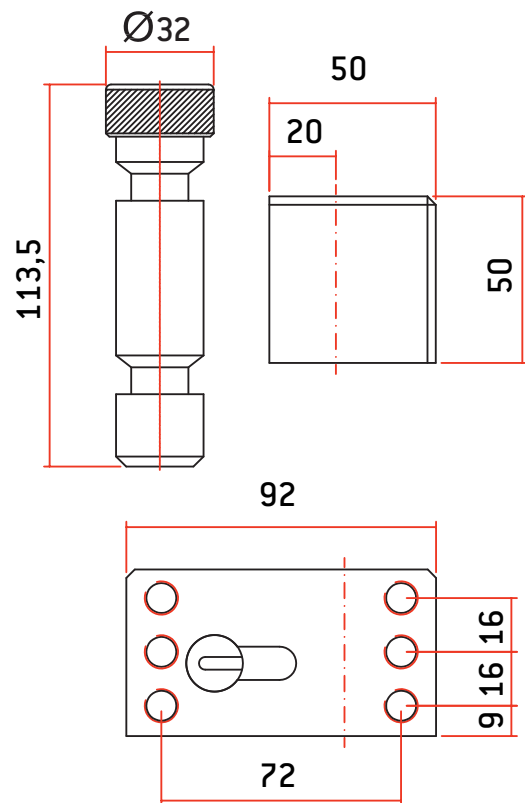

## CERRADURAS PERSIANA: SUELO BASCULANTE Y CORREDERA

### Modelo EP13

- Cuerpo de latón cromado
- Pata de acero inoxidable (AISI303)
- Para bombillo europerfil
- Se suministra sin bombillo
- EP13: Apertura y cierre con llave

MODELO	CÓDIGO	PESO (g)	TIPO BOMBILLO
EP13	AACS0031	2.544	
CABEZAL EP13	AACZ0025	2.016	