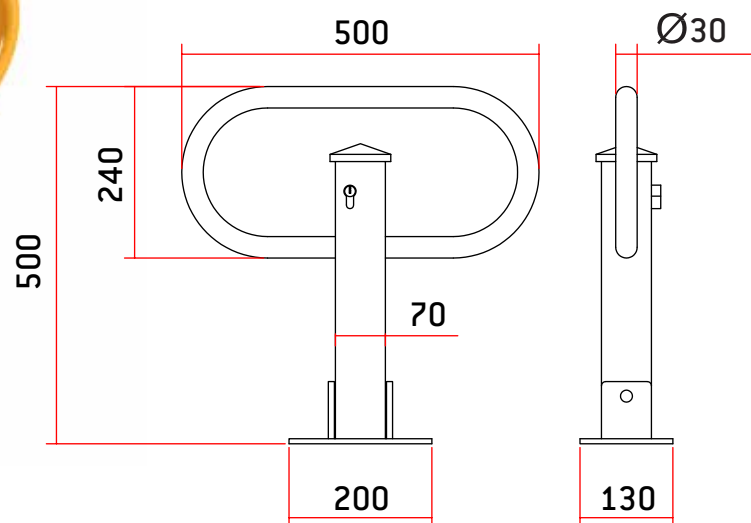

### Modelo PK2

- Hierro pintado.
- Bombillo euro-perfil de serreta.
- PK2: Apertura y cierre con llave.

MODELO	CÓDIGO	PESO (g)	TIPO BOMBILLO
PK2	AACD2002	6.337	3 LLAVES