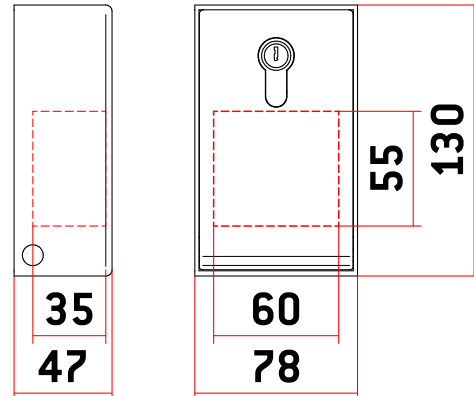

TAQUILLA: GUARDALLAVES

Modelo: EP32

- Caja Exterior y tapa de Acero Inoxidable AISI 316
- Resto de componentes de Acero Inoxidable AISI 303 y AISI 304
- Se suministra con bombillo europerfil de serreta

MODELO	CÓDIGO	PESO (g)	TIPO BOMBILLO
EP32	AAMA0085	932	