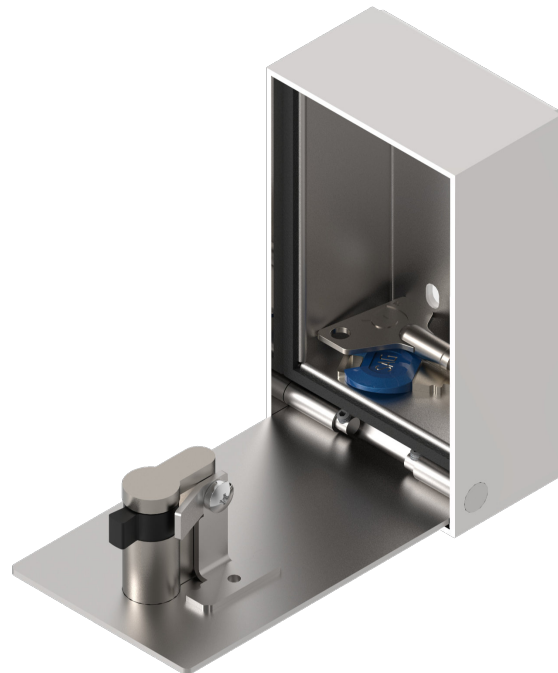

TAQUILLA: GUARDALLAVES

Modelo: EP32

- Caja Exterior y tapa de Acero Inoxidable AISI 316
- Resto de componentes de Acero Inoxidable AISI 303 y AISI 304
- Se suministra con bombillo europerfil de serreta

MODELO	CÓDIGO	PESO (g)	TIPO BOMBILLO
EP32	AAMA0085	932	