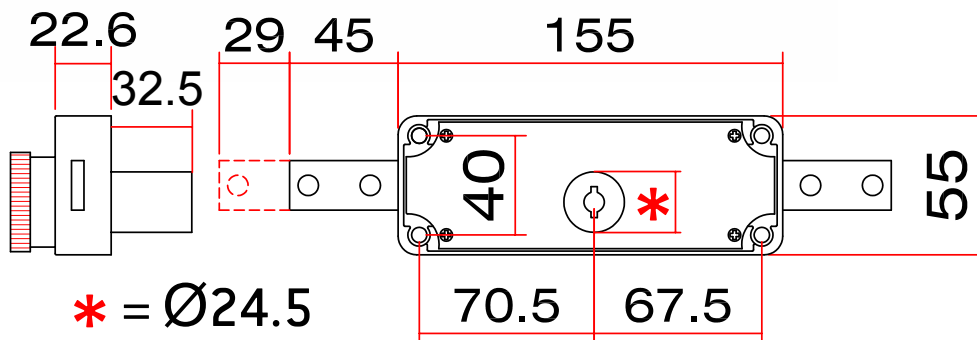

## CERRADURAS PERSIANA: CENTRALES Y LATERALES

### Modelo 11AS-DC

- Bombillo y llaves de acero inoxidable (AISI 303)
- 11AS-DC: Apertura y cierre interior con pomo
- 11AS-DC: Apertura y cierre exterior con llave

MODELO	CÓDIGO	PESO (g)	LLAVE MOD. TS
11AS-DC	AACLO003	1.110	2