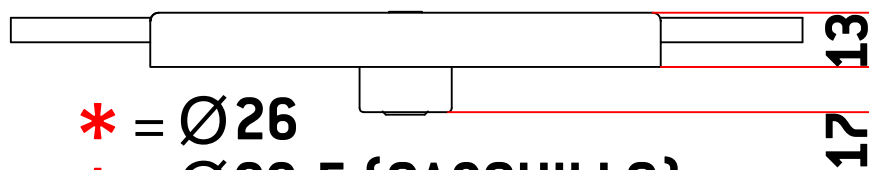

CERRADURAS PERSIANA: CENTRALES Y LATERALES

Modelo PL3 (AGA Mod. 182)

- Bombillo y llaves de latón
- PL3: Apertura y cierre con llave exterior

* = Ø 26

* = Ø 33.5 (CASQUILLO)

MODELO	CÓDIGO	PESO (g)	LLAVE MOD. AGA49
PL3	AACL4011	711	3