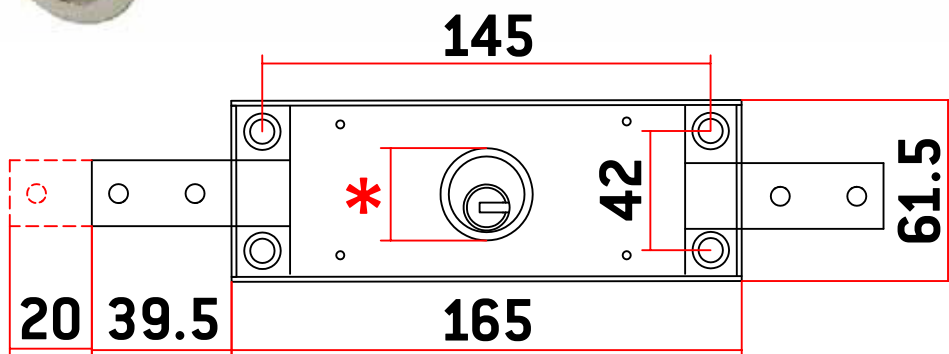

CERRADURAS PERSIANA: CENTRALES Y LATERALES

Modelo PL3 (AGA Mod. 182)

- Bombillo y llaves de latón
- PL3: Apertura y cierre con llave exterior

* = Ø 26

* = Ø 33.5 (CASQUILLO)

MODELO	CÓDIGO	PESO (g)	LLAVE MOD. AGA49
PL3	AACL4011	711	3