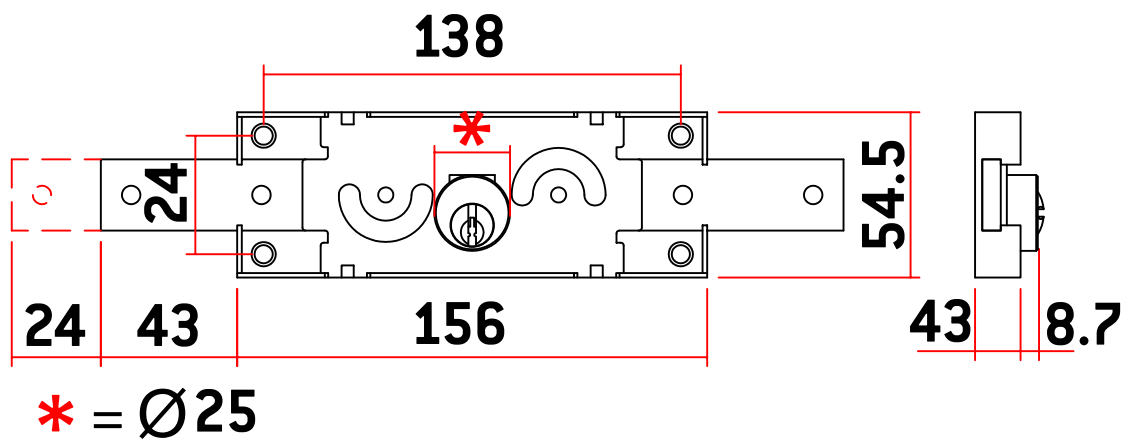

CERRADURAS PERSIANA: CENTRALES Y LATERALES

Modelo: SL3

- Bombillo de latón y llaves de serreta de latón cromado
- SL3: Apertura y cierre, interior y exterior, con llave exterior

MODELO	CÓDIGO	PESO (g)	LLAVE MOD. SS
SL3	AACL4009	568	3