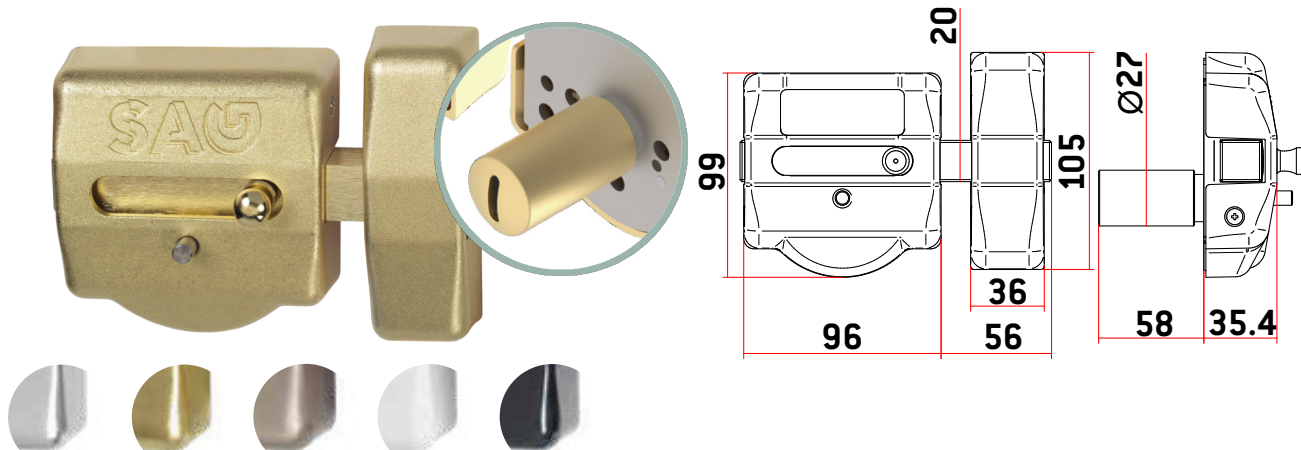

CERROJOS

Modelo CPB

- Placas base y mecanismos de acero inoxidable (AISI 304)
- Barra de hierro y carcacas de zamak
- Los suplementos no van incluidos
- Se suministra con 5 llaves
- Posibilidad de KIT CPB + bombillo europeo 30/35 con pomo o 30/30 sin pomo en acabado Latonado o Cromado.
- Cerrojo y Bombillo igualados a la misma llave
- Bombillo Europeo en acabado latón o cromado

MODELO	CÓDIGO	PESO (g)	TIPO BOMBILLO
CPB Cromado	AACP0174	1.355	
CPB Latonado	AACP0173	1.355	
CPB Níquel Satinado	AACP0175	1.355	
CPB Blanco	AACP0176	1.355	
CPB Negro	AACP0177	1.355	
B. 30/35 Pomo CPB Cro.	AABB1010	406	
B. 30/35 Pomo CPB Lat.	AABB1009	406	
B. 30/30 CPB Cro.	AABB1012	317	
B. 30/30 CPB Lat.	AABB1011	317	