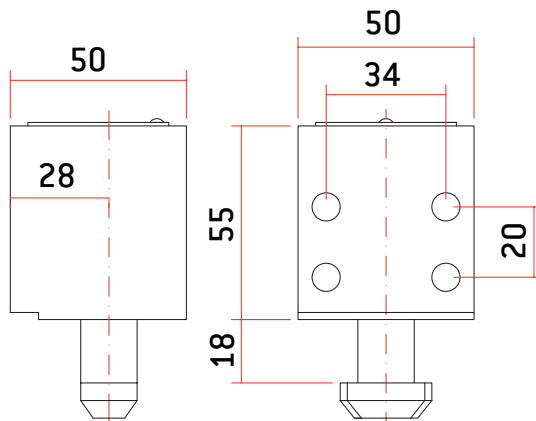

CERRADURAS PERSIANA: SUELO ENROLLABLE

Modelo: EP-C4

- Cuerpo de acero inoxidable (AISI 303)
- Para Bombillo tipo Inserto KABA
- Se suministra **SIN BOMBILLO** KABA
- EP-C4: Apertura y cierre con llave

MODELO	CÓDIGO	PESO (g)	TIPO BOMBILLO (Bombillo Inserto KABA) NO SE INCLUYE
EP-C4	AACS0041	1.808	
CABEZAL EP-C4	AACZ0041	1.300	