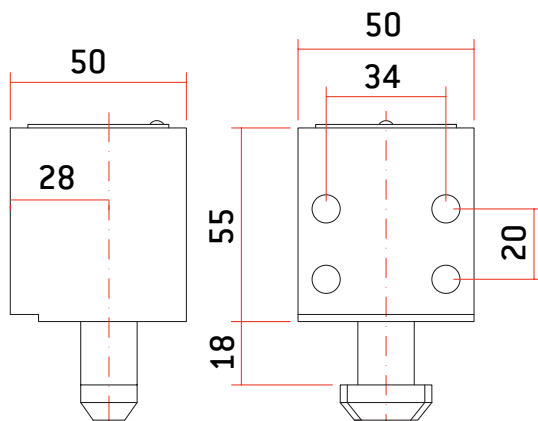

CERRADURAS PERSIANA: SUELO ENROLLABLE

Modelo: EP-C5

- Cuerpo de acero inoxidable (AISI 303)
- Se suministra **SIN BOMBILLO KESO**
- Para cilindro KESO serie 8000SΩ MASTER (ref. 81.J9E) y serie 8000SΩ PREMIUM (ref. 81.K9E)
- EP-C5: Apertura y cierre con llave

MODELO	CÓDIGO	PESO (g)	TIPO BOMBILLO (Bombillo KESO) NO SE INCLUYE
EP-C5	AACS0042	1.808	
CABEZAL EP-C5	AACZ0042	1.300	