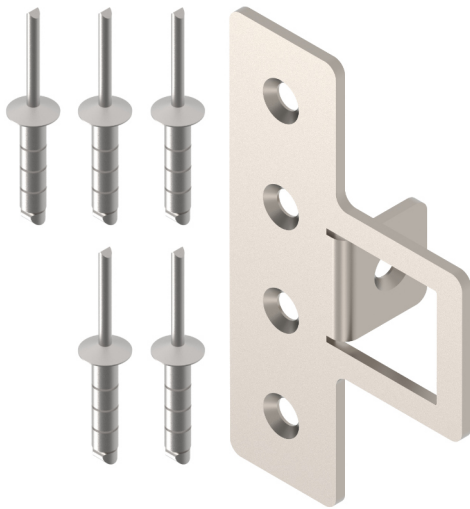

CERROJOS

Modelo Grampón Especial Trasteros

- Fabricado en Acero Inoxidable (AISI 304) de espesor de 2.5mm
- Grampón con agujeros transversales para una mejor fijación en el ladrillo
- Este grampón, nos permite colocarlo cuando el perfil de la junta de la puerta es muy estrecho
- Se suministra con 5 remaches de Acero Inoxidable. Se puede atornillar también.
- Compatible con los modelos CSI, CSI-DB, EP30, EP40, EP50 y CPB
- Se puede poner junto al grampón convencional

MODELO	CÓDIGO	PESO (g)
Grampón Especial Trasteros	AACP0110	90