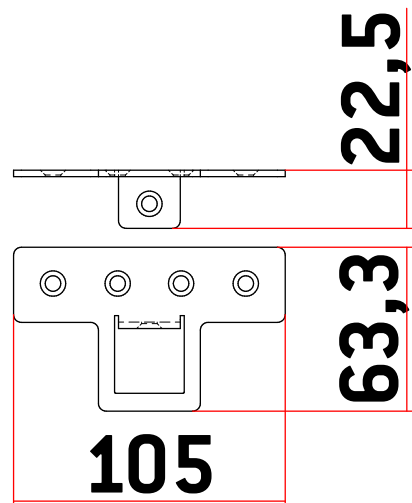

CERROJOS

Modelo Grampón Especial Trasteros

- Fabricado en Acero Inoxidable (AISI 304) de espesor de 2.5mm
- Grampón con agujeros transversales para una mejor fijación en el ladrillo
- Este grampón, nos permite colocarlo cuando el perfil de la junta de la puerta es muy estrecho
- Se suministra con 5 remaches de Acero Inoxidable. Se puede atornillar también.
- Compatible con los modelos CSI, CSI-DB, EP30, EP40, EP50 y CPB
- Se puede poner junto al grampón convencional

MODELO	CÓDIGO	PESO (g)
Grampón Especial Trasteros	AACP0110	90