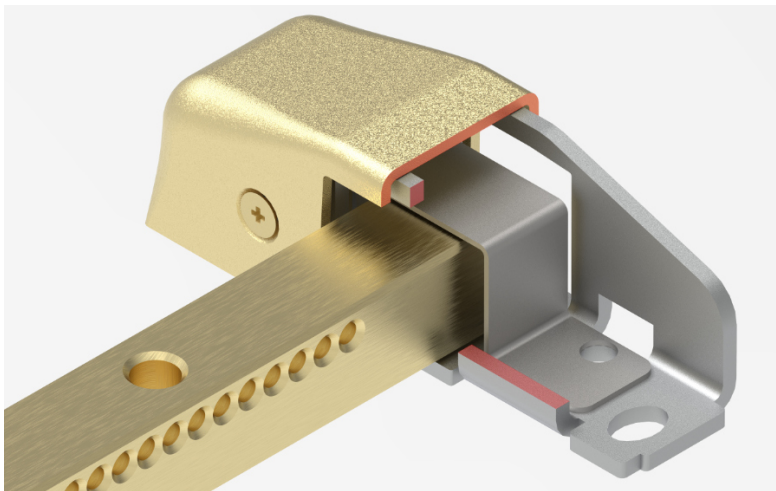

## CERROJOS

### Puente Limitador Grampón

- Fabricado en Acero Inoxidable (AISI 304) de espesor de 1mm
- Para cuando queramos quitar holgura al juego pasador y grampón

MODELO	CÓDIGO	PESO (g)
Puente Limitador Grampón 21mm	AACP0172	14