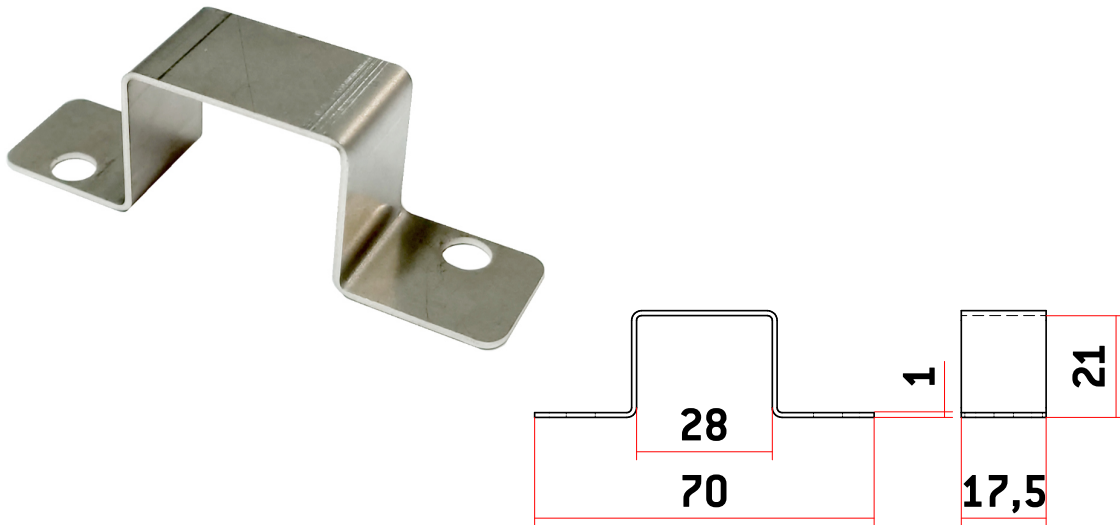

## CERROJOS

### Puente Limitador Grampón

- Fabricado en Acero Inoxidable (AISI 304) de espesor de 1mm
- Para cuando queramos quitar holgura al juego pasador y grampón

MODELO	CÓDIGO	PESO (g)
Puente Limitador Grampón 21mm	AACP0172	14