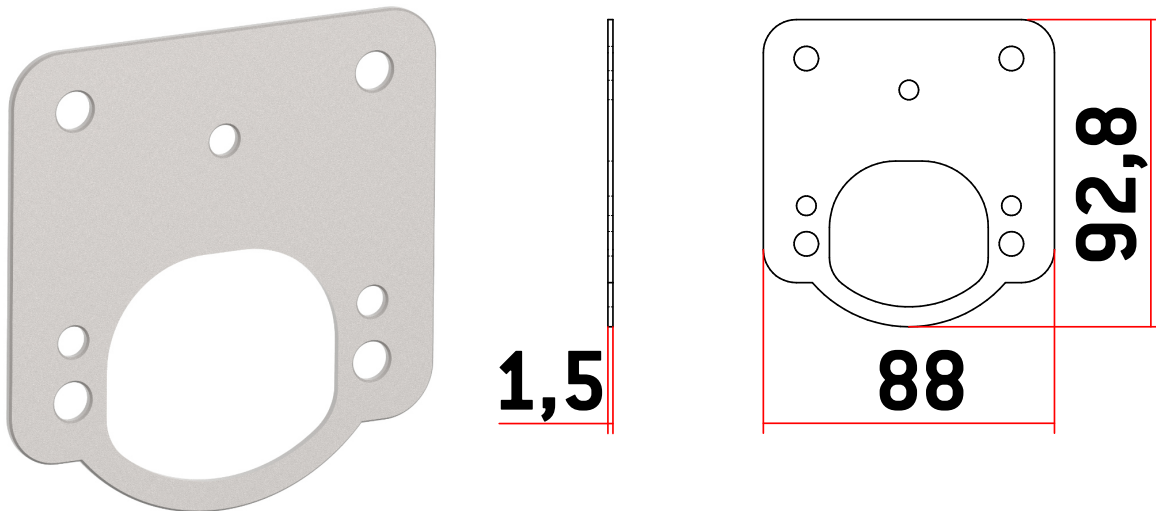

## CERROJOS

### Modelo Suplemento Placa Inoxidable

- Fabricado en Acero Inoxidable (AISI 304) de espesor de 1.5mm
- Compatible con los modelos CSI, CSI-DB, EP30, EP40, EP50 y CPB

| MODELO                      | CÓDIGO   | PESO (g) |
|-----------------------------|----------|----------|
| Suplemento Placa Inoxidable | AACP0111 | 62       |