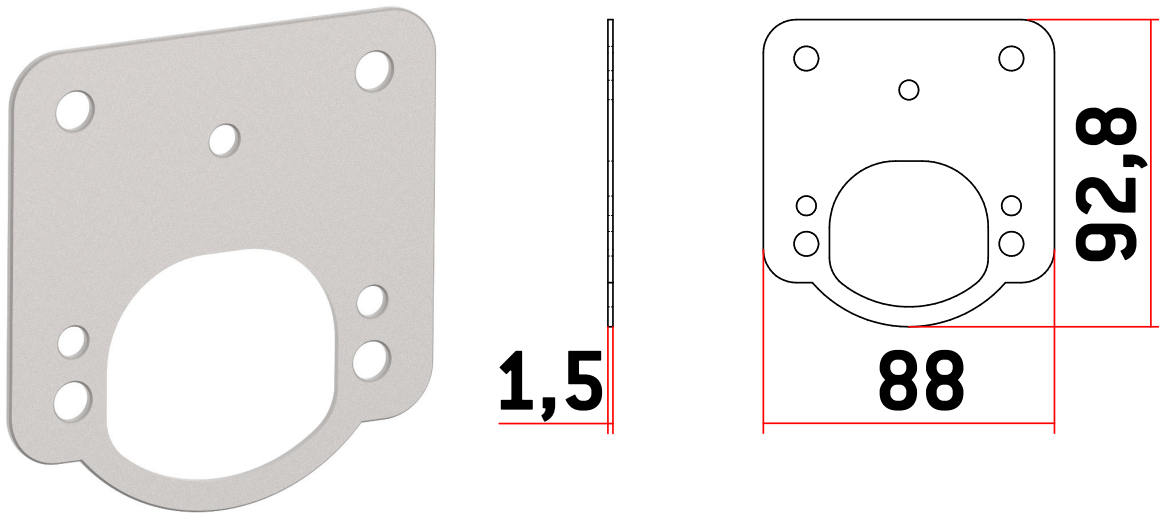

VERROUS

Modele Supplément Verrou

- En acier galvanisé, épaisseur de 1,5 mm
- Pour les modèles CSI, CSI-DB, EP30, EP40, EP50 et CPB

MODÉLE	CODE	POIDS (g)
Supplément Verrou	AACP0111	62