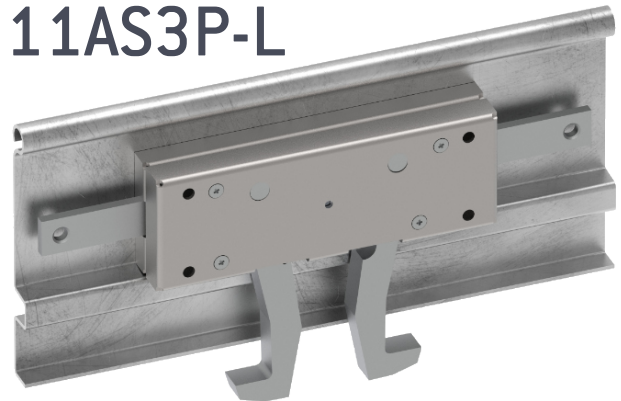

CERRADURAS PERSIANA: SUELO ENROLLABLE

Modelo 11AS3P y 11AS3P-L

- Bombillo y llaves de acero inoxidable (AISI 303)
- Ganchos de acero inoxidable (AISI 303)
- 11AS3P y 11AS3P-L: Apertura y cierre exterior con llave

11AS3P

11AS3P-L

MODELO	CÓDIGO	PESO (g)	LLAVE MOD. TS	A (mm)
11AS3P	AACL0009	2.101	2	41
11AS3P-L	AACL0011	2.133	2	61