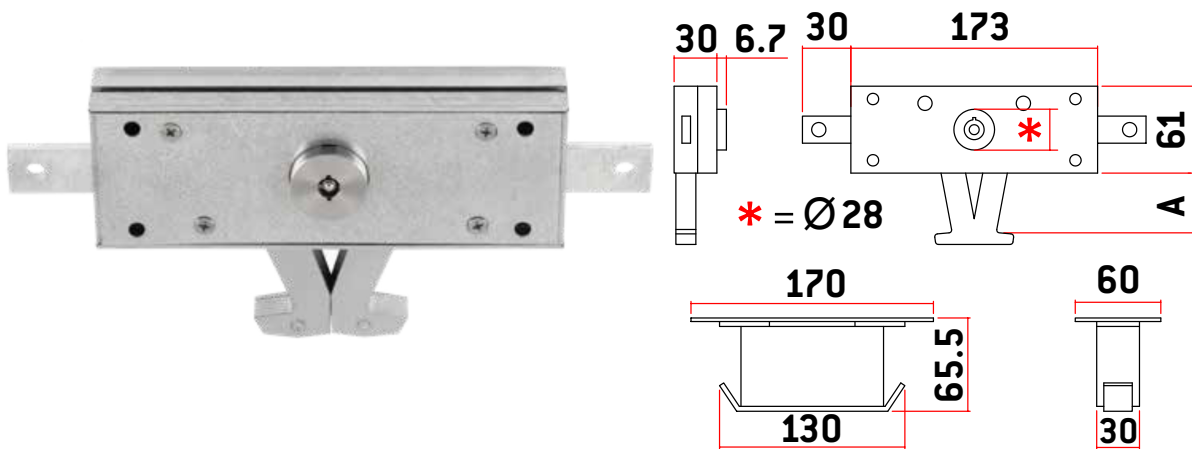

CERRADURAS PERSIANA: SUELO ENROLLABLE

Modelo 11AS3P y 11AS3P-L

- Bombillo y llaves de acero inoxidable (AISI 303)
- Ganchos de acero inoxidable (AISI 303)
- 11AS3P y 11AS3P-L: Apertura y cierre exterior con llave

11AS3P

11AS3P-L

MODELO	CÓDIGO	PESO (g)	LLAVE MOD. TS	A (mm)
11AS3P	AACL0009	2.101	2	41
11AS3P-L	AACL0011	2.133	2	61