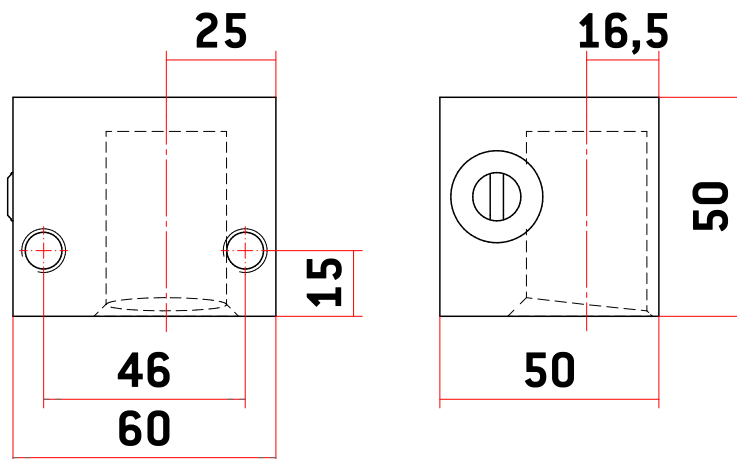

## CERRADURAS PERSIANA: SUELO ENROLLABLE

Modelo: BB12 (KEYMAT Mod. K5)

- Cuerpo de latón cromado
- Bombillo y llaves de latón cromado
- BB12: Apertura con llave y cierre con llave

| MODELO       | CÓDIGO   | PESO (g) | LLAVE MOD. AGA49 |
|--------------|----------|----------|------------------|
| BB12         | AACS1019 | 2.062    | 3                |
| CABEZAL BB12 | AACZ1016 | 1.251    | 3                |