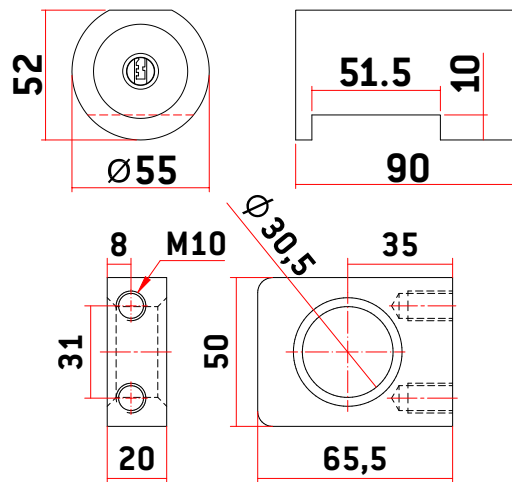

CERRADURAS PERSIANA: SUELO ENROLLABLE

Modelo: BB3 (TOY Mod. C)

- Cuerpo de latón cromado
- Bombillo y llaves de latón cromado
- BB3: Apertura y cierre con llave

MODELO	CÓDIGO	PESO (g)	LLAVE MOD. AGA49
BB3	AACS1003	2.762	3
CABEZAL BB3	AACZ1002	1.502	3