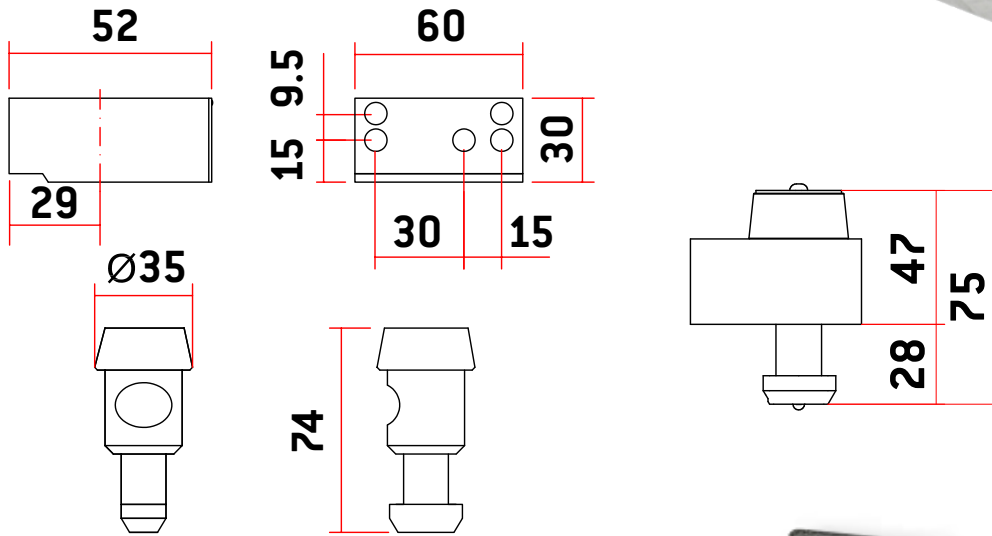

CERRADURAS PERSIANA: SUELO ENROLLABLE

Modelo CP4N

- Cuerpo de acero inoxidable (AISI 303)
- Bombillo y llaves de acero inoxidable (AISI 303)
- CP4N: Apertura y cierre con llave

MODELO	CÓDIGO	PESO (g)	LLAVE MOD. TS
CP4N	AACS0044	1.896	2
CABEZAL CP4N	AACZ0043	1.388	2