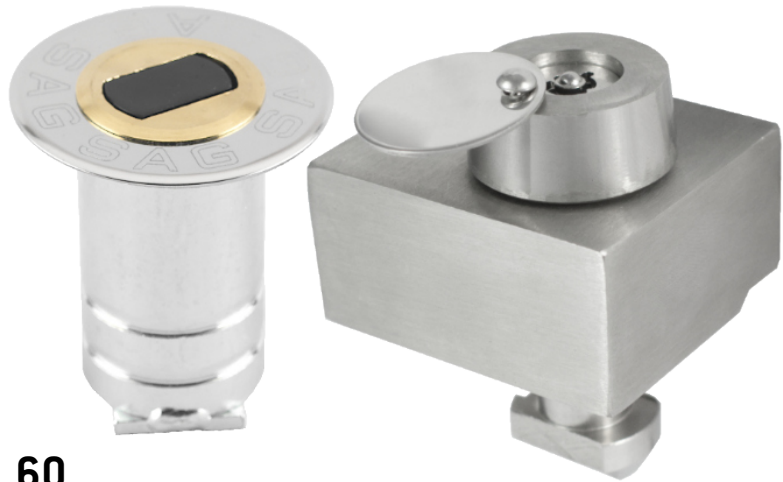

CERRADURAS PERSIANA: SUELO ENROLLABLE

Modelo CP4N

- Cuerpo de acero inoxidable (AISI 303)
- Bombillo y llaves de acero inoxidable (AISI 303)
- CP4N: Apertura y cierre con llave

MODELO	CÓDIGO	PESO (g)	LLAVE MOD. TS
CP4N	AACS0044	1.896	2
CABEZAL CP4N	AACZ0043	1.388	2