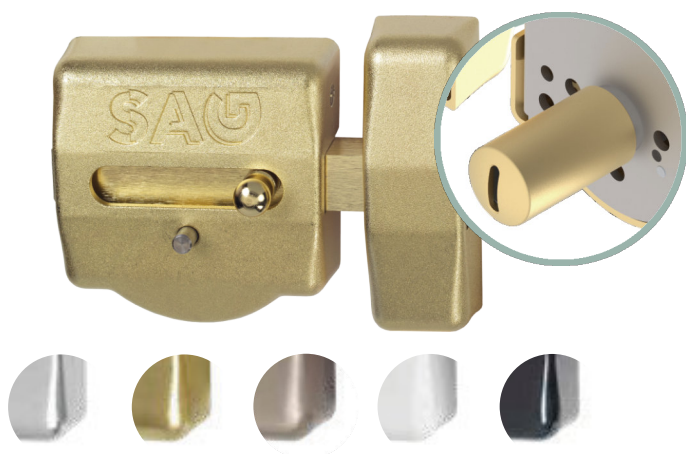

## CERROJOS

### Modelo CPB

- Placas base y mecanismos de acero inoxidable (AISI 304)
- Barra de hierro y carcasas de zamak
- Los suplementos no van incluidos
- Se suministra con 5 llaves
- Posibilidad de KIT CPB + bombillo europeo 30/35 con pomo o 30/30 sin pomo en acabado Latonado o Cromado.
- Cerrojo y Bombillo igualados a la misma llave
- Bombillo Europeo en acabado latón o cromado

SUPLEMENTO PLACA

SUPLEMENTO GRAMPÓN

MODELO	CÓDIGO	PESO (g)	TIPO BOMBILLO
CPB Cromado	AACP0174	1.355	
CPB Latonado	AACP0173	1.355	
CPB Níquel Satinado	AACP0175	1.355	
CPB Blanco	AACP0176	1.355	
CPB Negro	AACP0177	1.355	
B. 30/35 Pomo CPB Cro.	AABB1010	406	
B. 30/35 Pomo CPB Lat.	AABB1009	406	
B. 30/30 CPB Cro.	AABB1012	317	
B. 30/30 CPB Lat.	AABB1011	317	
Suplemento Placa	AACP0111	60	
Suplemento Grampón	AACP0107	43	