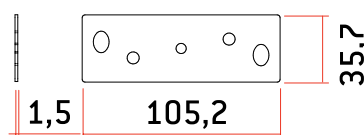

### Modelo CPB

- Placas base y mecanismos de acero inoxidable (AISI 304)
- Barra de hierro y carcasas de zamak
- Los suplementos no van incluidos
- Se suministra con 5 llaves
- Posibilidad de KIT CPB + bombillo europeo 30/35 con pomo o 30/30 sin pomo en acabado Latonado o Cromado.
- Cerrojo y Bombillo igualados a la misma llave
- Bombillo Europeo en acabado latón o cromado

SUPLEMENTO PLACA

SUPLEMENTO GRAMPÓN

MODELO	CÓDIGO	PESO (g)	TIPO BOMBILLO
CPB Cromado	AACP0174	1.355	
CPB Latonado	AACP0173	1.355	
CPB Níquel Satinado	AACP0175	1.355	
CPB Blanco	AACP0176	1.355	
CPB Negro	AACP0177	1.355	
B. 30/35 Pomo CPB Cro.	AABB1010	406	
B. 30/35 Pomo CPB Lat.	AABB1009	406	
B. 30/30 CPB Cro.	AABB1012	317	
B. 30/30 CPB Lat.	AABB1011	317	
Suplemento Placa	AACP0111	60	
Suplemento Grampón	AACP0107	43	