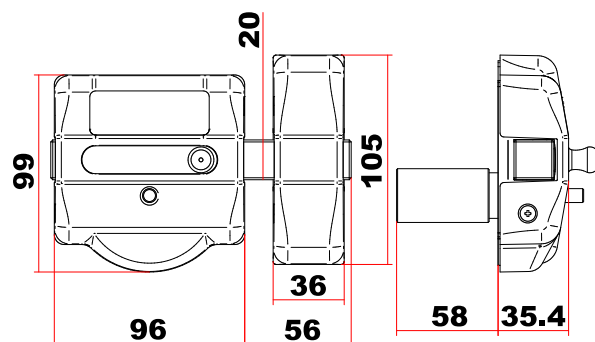

SUPLEMENTO PLACA

SUPLEMENTO GRAMPÓN

MODELO	CÓDIGO	PESO (g)	TIPO BOMBILLO
CPB Cromado	AACP0174	1.355	
CPB Latonado	AACP0173	1.355	
CPB Níquel Satinado	AACP0175	1.355	
CPB Blanco	AACP0176	1.355	
CPB Negro	AACP0177	1.355	
B. 30/35 Pomo CPB Cro.	AABB1010	406	
B. 30/35 Pomo CPB Lat.	AABB1009	406	
B. 30/30 CPB Cro.	AABB1012	317	
B. 30/30 CPB Lat.	AABB1011	317	
Suplemento Placa	AACP0111	60	
Suplemento Grampón	AACP0107	43	