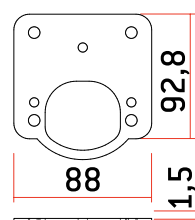

### Modelo CPB

- Placas base y mecanismos de acero inoxidable (AISI 304)
- Barra de hierro y carcasas de zamak
- Los suplementos no van incluidos
- Se suministra con 5 llaves
- Posibilidad de KIT CPB + bombillo europeo 30/35 con pomo o 30/30 sin pomo en acabado Latonado o Cromado.
- Cerrojo y Bombillo igualados a la misma llave
- Bombillo Europeo en acabado latón o cromado

SUPLEMENTO PLACA

SUPLEMENTO GRAMPÓN

MODELO	CÓDIGO	PESO (g)	TIPO BOMBILLO
CPB Cromado	AACP0174	1.355	
CPB Latonado	AACP0173	1.355	
CPB Níquel Satinado	AACP0175	1.355	
CPB Blanco	AACP0176	1.355	
CPB Negro	AACP0177	1.355	
B. 30/35 Pomo CPB Cro.	AABB1010	406	
B. 30/35 Pomo CPB Lat.	AABB1009	406	
B. 30/30 CPB Cro.	AABB1012	317	
B. 30/30 CPB Lat.	AABB1011	317	
Suplemento Placa	AACP0111	60	
Suplemento Grampón	AACP0107	43	