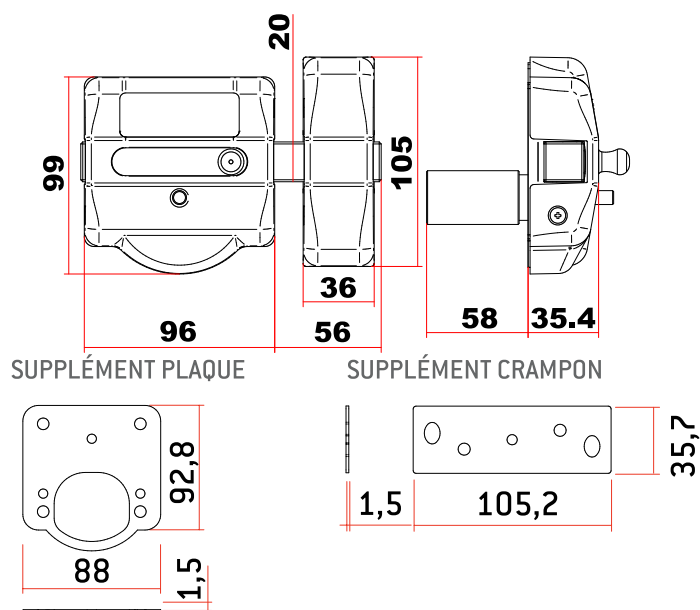

VERROUS

Modèle CPB

- Plaque de base et mécanismes en acier inoxydable (AISI 304)
- Le supplément ce n'est pas inclus
- 5 Clés
- Possibilité KIT CPB + barillet européenfil 30/35 avec poignée ou 30/30 sans poignée en finition Chromé ou Laitonné.
- Verrou et barillet travaillent avec la même clé
- Barillet en finition chromé ou laitonné

MODÈLE	CODE	POIDS (g)	TYPE BARILLET
CPB Chromé	AACP0174	1.355	
CPB Laitonné	AACP0173	1.355	
CPB Nickel Satiné	AACP0175	1.355	
CPB Blanc	AACP0176	1.355	
CPB Noir	AACP0177	1.355	
B. 30/35 Poignée CPB Chro.	AABB1010	406	
B. 30/35 Poignée CPB Lait.	AABB1009	406	
B. 30/30 CPB Chrome	AABB1012	317	
B. 30/30 CPB Laitonné	AABB1011	317	
Supplément Plaque	AACP0111	60	
Supplément Crampon	AACP0107	43	

*Remarque: Pour chevilles de verrouillage sur mesure ou pour barillet ayant une longueur supérieure à 58 mm, notamment 68-78-88 mm, veuillez communiquer avec SAG Seguridad.