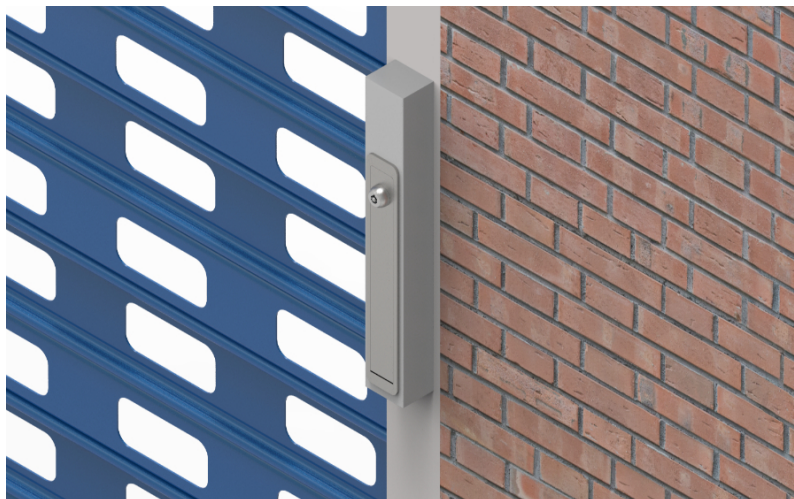

CERRADURAS PERSIANA: CAJAS DESBLOQUEO ELECTROFENO

Modelos: CAJA SUP

- Caja de hierro pintado RAL 9006

MODELO	CÓDIGO	PESO (g)
CAJA SUP	AAMA0033	596

* Nota: Esta caja es compatible con los modelos CQN10 · EPB10