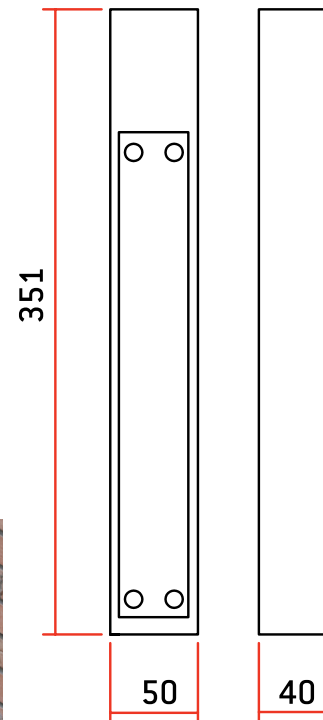

CERRADURAS PERSIANA: CAJAS DESBLOQUEO ELECTROFENO

Modelos: CAJA SUP

- Caja de hierro pintado RAL 9006

MODELO	CÓDIGO	PESO (g)
CAJA SUP	AAMA0033	596

* Nota: Esta caja es compatible con los modelos CQN10 · EPB10