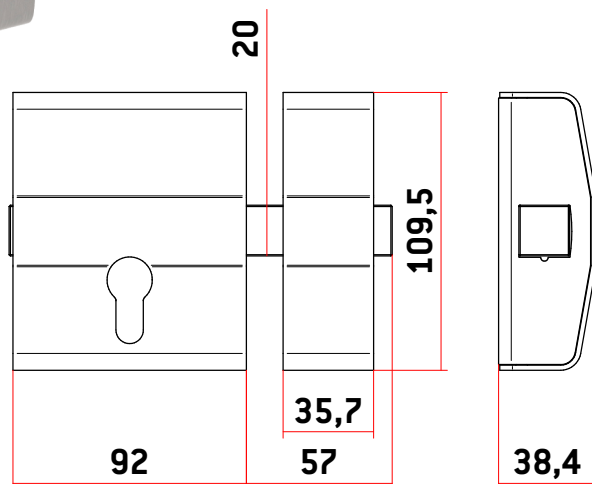

CERROJOS

Modelo EP30-Inox

- Barra de acero inoxidable (AISI 303)
- Placas base, carcasas y mecanismos de acero inoxidable (AISI 304)
- Posibilidad de añadir Escudo Protector
- Compatible con cualquier Bombillo Europerfil de Leva Larga
- EP30-Inox: **NO** incluye bombillo

MODELO	CÓDIGO	PESO (g)	TIPO BOMBILLO (NO INCLUIDO)
EP30-Inox	AACP0062	1.530	

* Nota: Para pasadores a medida contactar con SAG Seguridad.