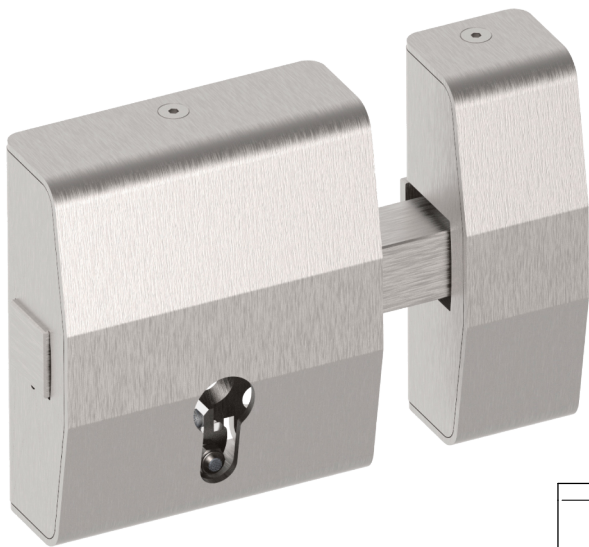

CERROJOS

Modelo EP30-Inox

- Barra de acero inoxidable (AISI 303)
- Placas base, carcasas y mecanismos de acero inoxidable (AISI 304)
- Posibilidad de añadir Escudo Protector
- Compatible con cualquier Bombillo Europerfil de Leva Larga
- EP30-Inox: **NO** incluye bombillo

MODELO	CÓDIGO	PESO (g)	TIPO BOMBILLO (NO INCLUIDO)
EP30-Inox	AACP0062	1.530	

* Nota: Para pasadores a medida contactar con SAG Seguridad.