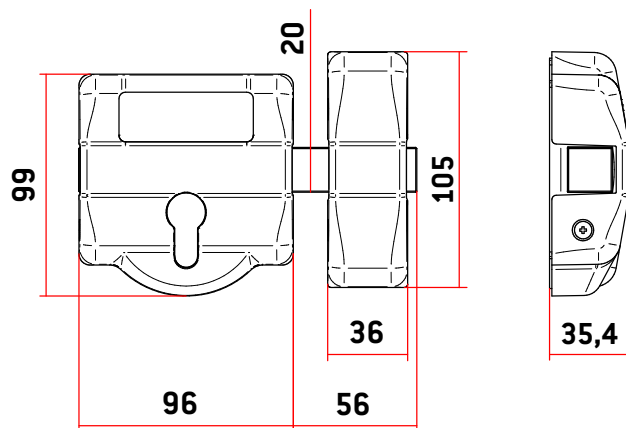

CERROJOS

Modelo EP30

- Placas base y mecanismos de acero inoxidable (AISI 304)
- Barra de hierro y carcasas de zamak
- Los suplementos no van incluidos
- EP30: Cerrojo de alta seguridad con posibilidad de añadir escudo protector
- Se suministra sin bombillo

MODELO	CÓDIGO	PESO (g)	TIPO BOMBILLO NO INCLUIDO
EP30 Cromado	AACP0054	1.355	
EP30 Latonado	AACP0053	1.355	
EP30 Níquel Satinado	AACP0055	1.355	
EP30 Blanco	AACP0056	1.355	
EP30 Negro	AACP0057	1.355	

* Nota: Para pasadores a medida contactar con SAG Seguridad.