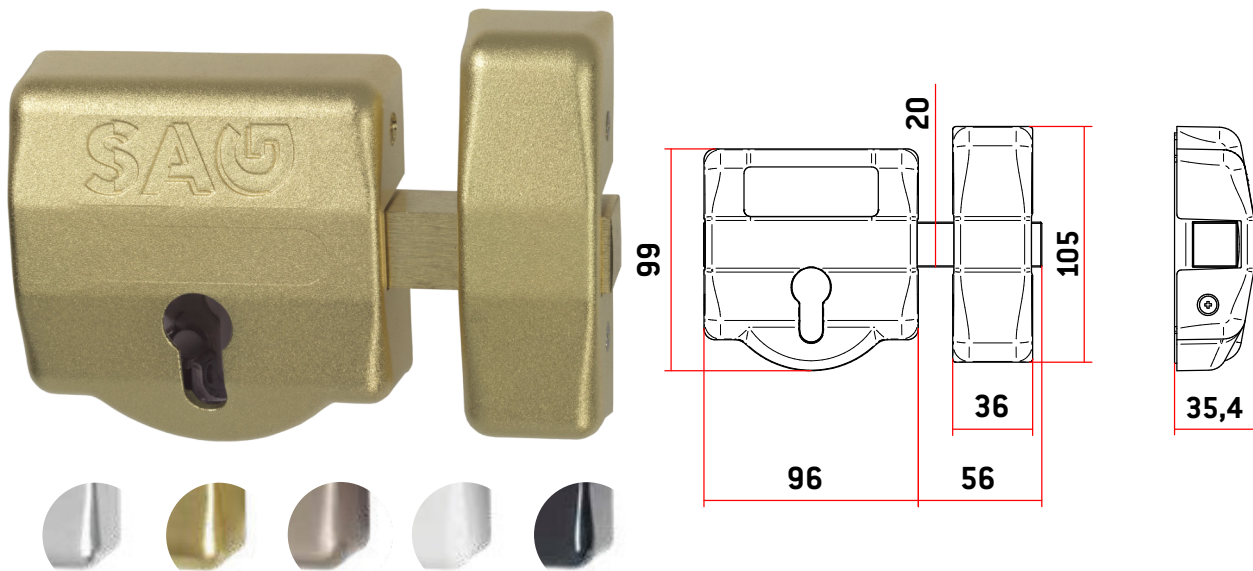

## VERROUS

### Modèle EP30

- Plaque de base et mécanismes en acier inoxydable (AISI 304)
- Barre de fer et boîtiers de zamak
- Le supplément ce n'est pas inclus
- Fournie sans barillet
- EP30: Verrou de haute sécurité avec possibilité d'ajouter un bouclier protecteur

MODÈLE	CODE	POIDS (g)	TYPE BARILLET (CE N'EST PAS INCLUS)
EP30 Chromé	AACP0054	1.355	
EP30 Laitonné	AACP0053	1.355	
EP30 Nickel Satiné	AACP0055	1.355	
EP30 Blanc	AACP0056	1.355	
EP30 Noir	AACP0057	1.355	